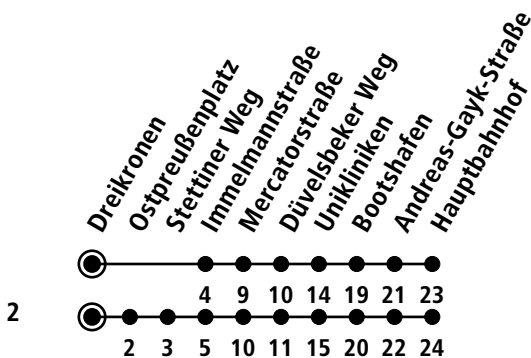

X30

Uhr	Montag - Freitag	Samstag	Sonn-/Feiertag
4			
5	22 56		
6	26 56		
7	11 ² _A 26 56		
8	26 56		
9	26 56		
10	26 56		
11	26 56		
12	26 56		
13	26 56		
14	26 56		
15	26 56		
16	26 56		
17	26 56		
18	26 56		
19	26 56		
20			
21			
22			
23			
0			

Gültig ab 21.06.2024 (ohne Gewähr)

A = Nur an Schultagen

• Kurzstreckentickets haben auf der Linie X30 keine Gültigkeit.