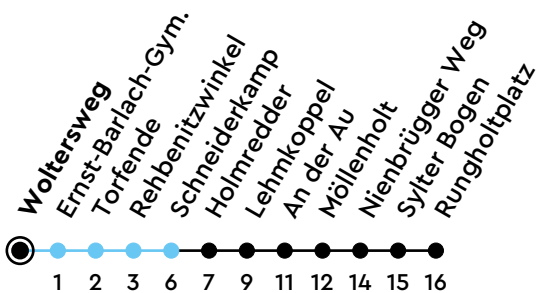

42 Woltersweg B Richtung Suchsdorf

Uhr	Montag - Freitag	Samstag	Sonn-/Feiertag
4	44	44	44
5	59	44	44
6	28 58	44	44
7	28 58	44	44
8	28 58	44	44
9	28 58	43	44
10	28 58	43	44
11	28 58	43	44
12	28 58	43	44
13	28 58	43	44
14	28 58	43	44
15	28 58	43	44
16	28 58	43	44
17	28 58	43	44
18	28 58	43	44
19	28 58	43	44
20	44	44	44
21	44	44	44
22	44	44	44
23			
0			

Bitte beachten Sie die Sonderfahrpläne von Heiligabend bis Neujahr.

Gültig ab 01.01.2025 (ohne Gewähr)

● Kurzstrecke (gilt nicht Mo-Fr 6-9 Uhr)