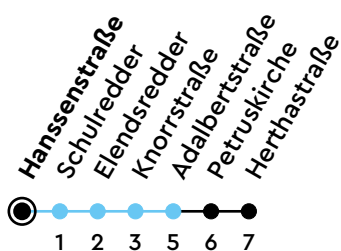

Uhr	Montag - Freitag	Samstag	Sonn-/Feiertag
4			
5	55		
6	25		
7	01 32	02 32	
8	02 32	02 32	00
9	01 31	02 34	00
10	01 31	04 34	00
11	01 31	04 34	00
12	01 31	04 34	00
13	01 31	04 34	00
14	01 31	04 34	00
15	01 32	04 34	00
16	02 32	04 34	00
17	02 32	04 34	00
18	01 31	04 34	00
19	01 31	04 34	00
20	01 31		
21			
22			
23			
0			

Bitte beachten Sie die Sonderfahrpläne von Heiligabend bis Neujahr.

Gültig ab 28.04.2025 (ohne Gewähr)

● Kurzstrecke (gilt nicht Mo-Fr 6-9 Uhr)