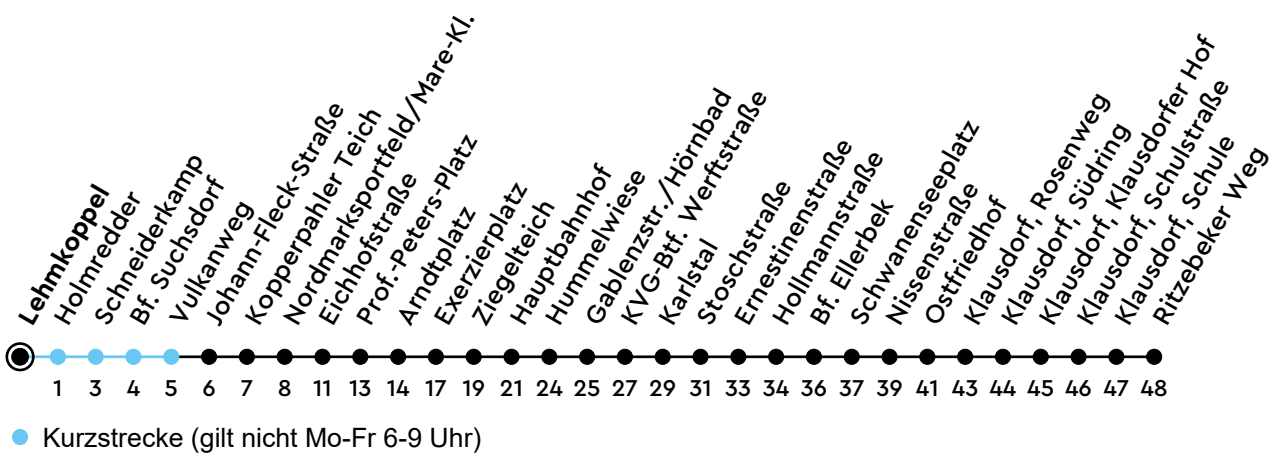

# 22 Lehmkoppel Richtung Schwentinental

Uhr	Montag - Freitag	Samstag	Sonn-/Feiertag
4			
5	11 41	11 41	41
6	11 41	11 41	41
7	11 41	11 41	41
8	11 41	11 46	11 41
9	16 46	16 46	11 41
10	16 46	16 46	11 41
11	15 45	16 46	11 41
12	15 45	16 46	11 41
13	15 45	16 46	11 41
14	15 39	16 46	11 41
15	09 39	16 46	11 41
16	09 40	16 46	11 41
17	10 40	16 46	11 41
18	11 41	16 46	11 41
19	11 41	16 46	11 41
20	11 41	11 41	11 41
21	11 41	11 41	11 41
22	11 41	11 41	11 41
23	11 41	11 41	11 41
0			

Bitte beachten Sie die Sonderfahrpläne von Heiligabend bis Neujahr.

Gültig ab 28.04.2025 (ohne Gewähr)

ECHTZEIT