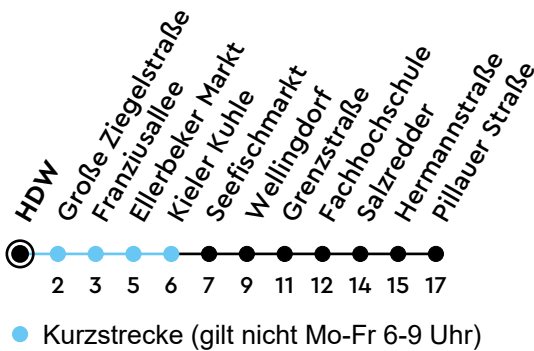

Uhr	Montag - Freitag	Samstag	Sonn-/Feiertag
4	30	30	30
5	15 33 48	15 45	15 45
6	03 15 29 39 49 56	15 45	15 45
7	04 11 19 26 34 41 49 56	15 45	15 45
8	04 11 19 26 34 41 49 56	15 47	15 45
9	04 11 19 26 34 44 54	04 14 24 34 44 54	15 45
10	04 14 24 34 44 54	04 14 24 34 44 54	15 45
11	04 14 24 34 44 54	04 14 24 34 44 54	15 45
12	04 14 24 34 44 54	04 14 24 34 44 54	15 50
13	04 14 24 35 44 54	04 14 24 34 44 54	20 50
14	05 14 24 35 44 52 59	04 14 24 34 44 54	20 50
15	07 14 22 29 37 45 53	04 14 24 34 44 54	20 50
16	00 09 15 23 30 38 45 53	04 14 24 34 44 54	20 50
17	00 08 15 23 30 37 44 52 59	04 14 24 34 44 54	20 50
18	07 14 22 29 37 44 54	04 14 24 34 44 54	20 50
19	04 14 24 34 44 54	04 14 24 34 44 54	20 50
20	04 14 24 47	04 14 24 47	20 47
21	15 45	17 45	15 45
22	15 45	15 45	15 45
23	15 45	15 45	15 45
Bitte beachten Sie die Sonderfahrpläne von Heiligabend bis Neujahr.	Gültig ab 28.12.2025 (ohne Gewähr)		

ECHTZEIT