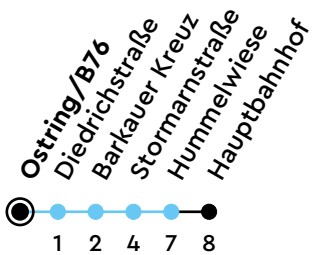

45 Ostring/B76 A Richtung Kiel Hbf

Uhr	Montag - Freitag	Samstag	Sonn-/Feiertag
4			
5	08 38	38	53
6	09 29 48	23 53	53
7	08 28 47	23 53	53
8	08 28 49	23 49	53
9	09 28 49	19 49	23 53
10	09 29 48	19 49	23 53
11	08 28 48	19 49	23 53
12	08 28 48	19 49	23 53
13	09 29 49	19 49	23 53
14	08 28 48	19 49	23 53
15	08 28 48	19 49	23 53
16	08 28 48	19 49	23 53
17	08 28 48	19 49	23 53
18	08 29 49	19 49	23 53
19	09 28 49	19 49	53
20	22 53	53	53
21	23 53	53	53
22	23 53	53	53
23	38	38	38
0			

Bitte beachten Sie die Sonderfahrpläne von Heiligabend bis Neujahr.

Gültig ab 17.02.2025 (ohne Gewähr)

● Kurzstrecke (gilt nicht Mo-Fr 6-9 Uhr)