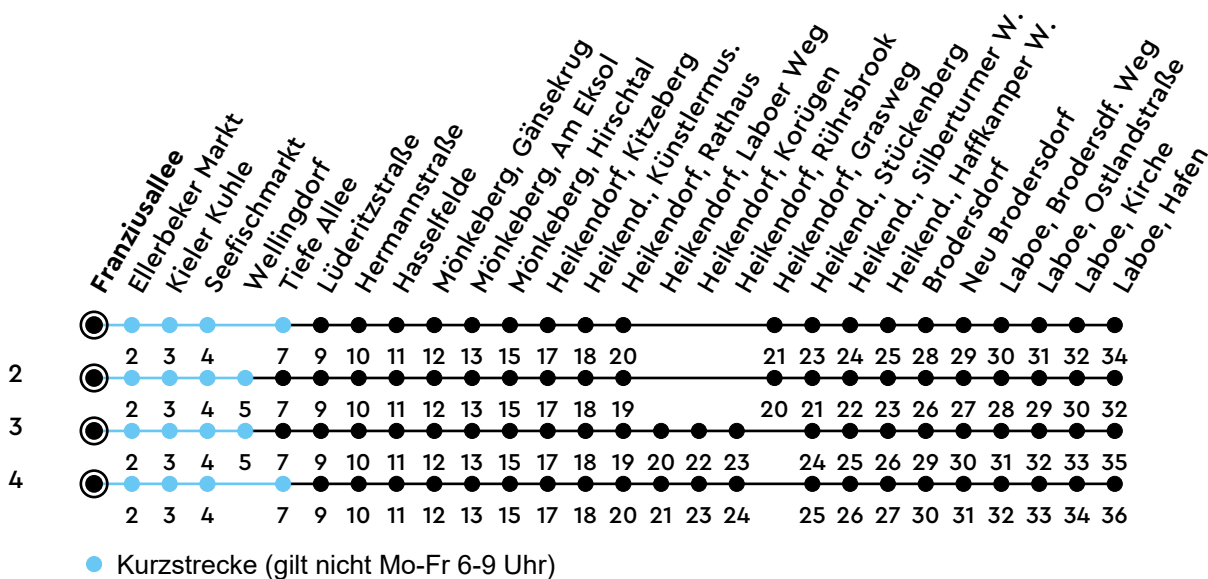

14

H Franziusallee B Richtung Laboe

Uhr	Montag - Freitag	Samstag	Sonn-/Feiertag
4			
5	02 32	03 ² 33 ³	03 ²
6	02 23 53	03 ² 33 ³	03 ²
7	14 33 53	03 ² 33 ³	03 ² 33 ³
8	13 33 53	03 ² 33 ³	03 ² 33 ³
9	23 53	03 ² 23 ⁴ 53	03 ² 33 ³
10	24 54	23 ⁴ 53	03 ² 33 ³
11	23 53	23 ⁴ 53	03 ² 33 ³
12	25 55	23 ⁴ 53	05 ² 35 ³
13	15 34 54	23 ⁴ 53	05 ² 35 ³
14	14 34 54	23 ⁴ 53	05 ² 35 ³
15	15 34 54	23 ⁴ 53	05 ² 35 ³
16	14 34 54	23 ⁴ 53	05 ² 35 ³
17	13 33 53	23 ⁴ 53	05 ² 35 ³
18	23 53	23 ⁴ 53	03 ² 33 ³
19	23 53	23 ⁴ 53	03 ² 33 ³
20	33 ³	33 ³	03 ² 33 ³
21	03 ² 33 ³	03 ² 33 ³	03 ² 33 ³
22	03 ² 33 ³	03 ² 33 ³	03 ² 33 ³
23	03 ²	03 ²	03 ²
0			

Bitte beachten Sie die Sonderfahrpläne von Heiligabend bis Neujahr.

Gültig ab 01.01.2025 (ohne Gewähr)

NAH.SH

KVG Kieler Verkehrsgesellschaft mbH
Wertstraße 233-243 · 24143 Kiel
☎ 0431/2203-2203 · www.kvg-kiel.de