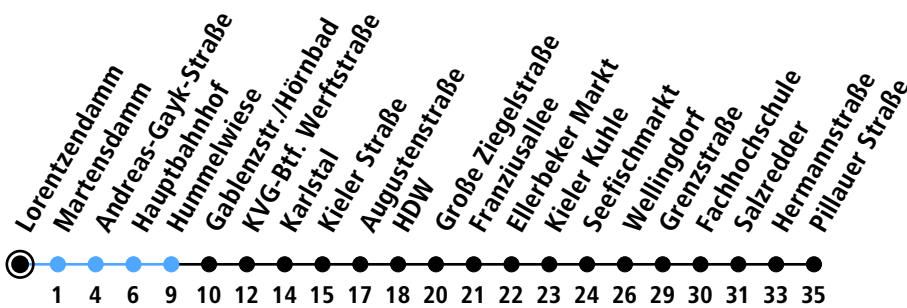

Uhr	Montag - Freitag	Samstag	Sonn-/Feiertag
4	55	55	55
5	17 32 47	25 55	25 55
6	01 16 23 31 38 46 53	25 55	25 55
7	01 08 16 23 31 38 46 53	25 55	25 55
8	01 08 16 23 31 38 46 53	25 54	25 55
9	01 08 16 26 36 46 56	06 18 30 42 54	25 55
10	06 16 26 36 46 56	06 18 30 42 54	25 55
11	06 16 26 36 46 56	06 18 30 42 54	25 55
12	06 16 26 36 46 56	06 18 30 42 54	25 55
13	06 16 26 36 46 56	06 18 30 42 54	25 55
14	06 16 23 31 38 46 53	06 18 30 42 54	25 55
15	01 08 16 23 31 38 46 53	06 18 30 42 54	25 55
16	01 08 16 23 31 38 46 53	06 18 30 42 54	25 55
17	01 08 16 23 31 38 46 53	06 18 30 42 54	25 55
18	01 08 16 26 36 46 56	06 18 30 42 54	25 55
19	06 16 26 36 46 56	06 18 30 42 54	25 55
20	06 25 55	06 25 55	25 55
21	25 55	25 55	25 55
22	25 55	25 55	25 55
23			
0			

Gültig ab 10.12.2023 (ohne Gewähr)

● Kurzstrecke (gilt nicht Mo-Fr 6-9 Uhr)