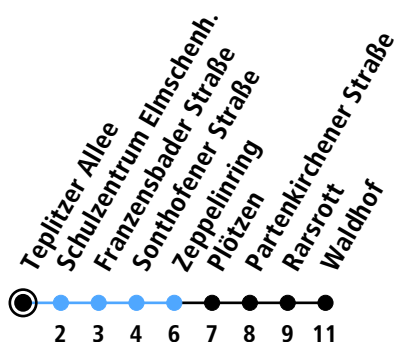

Uhr	Montag - Freitag	Samstag	Sonn-/Feiertag
4			
5			
6	46		
7	16 46		
8	16 46	34	
9	16 46	34	
10	16 46	34	
11	16 46	34	
12	16 46	34	
13	16 46	34	
14	16 46	34	
15	16 46	34	
16	16 46	34	
17	16 46	34	
18	16 46	34	
19			
20			
21			
22			
23			
0			

Gültig ab 10.12.2023 (ohne Gewähr)

● Kurzstrecke (gilt nicht Mo-Fr 6-9 Uhr)