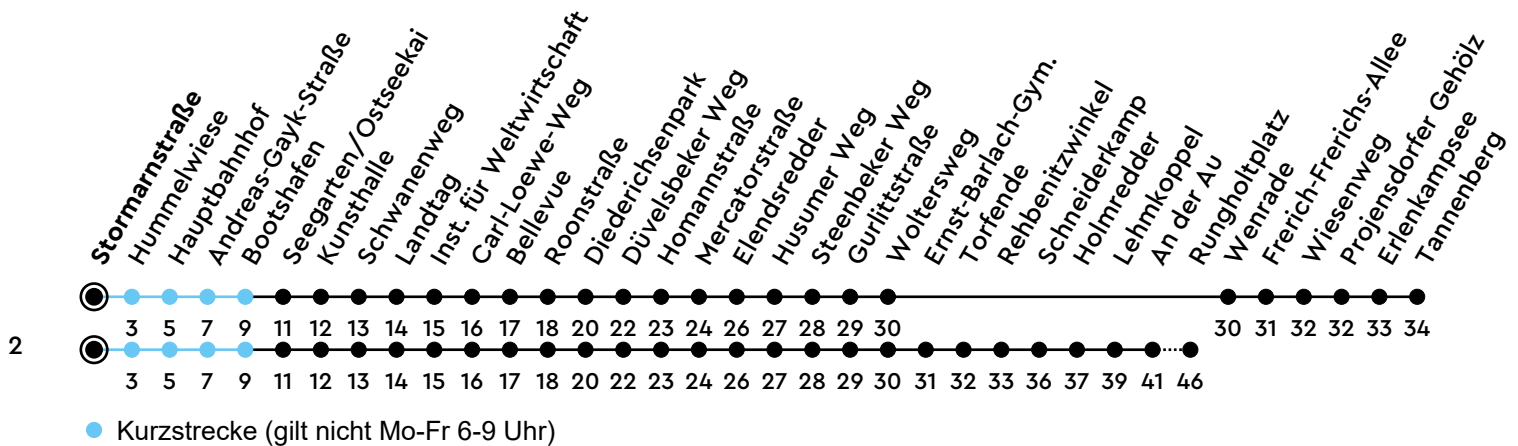

41·42

H Stormarnstraße A Richtung Tannenberg/Suchsdorf

Uhr	Montag - Freitag	Samstag	Sonn-/Feiertag
4	41		
5	11 26² 41 57²	11² 41	11²
6	12 27² 42 56²	11² 41	11² 41_C
7	11_A 11 12_B 26² 41 56²	11² 41	11² 41_C
8	11 26² 42 57²	11² 41	11² 41_C
9	12 27² 42 57²	12² 42	11² 41_C
10	12 27² 42 57²	12² 42	11² 41_C
11	12 27² 42 57²	12² 42	11² 41_C
12	12 27² 41 56²	12² 42	11² 41_C
13	11 26² 41 56²	12² 42	11² 41_C
14	11 26² 41 56²	12² 42	11² 41_C
15	11 26² 41 56²	12² 42	11² 41_C
16	11 26² 41 56²	12² 42	11² 41_C
17	11 26² 42 57²	12² 42	11² 41_C
18	12 27² 42 57²	12² 42	11² 41_C
19	12 27² 42	12² 42	11² 41_C
20	11² 41_C	11² 41_C	11² 41_C
21	11² 41_C	11² 41_C	11² 41_C
22	11² 41_C	11² 41_C	11² 41_C
23	11_D	11_D	11_D
0			

Bitte beachten Sie die Sonderfahrpläne von Heiligabend bis Neujahr.

Gültig ab 01.01.2025 (ohne Gewähr)

A = Nur an Schultagen; fährt ab Hbf weiter bis Goetheschule/Rankestraße; fährt bis Hauptbahnhof
B = Nur an Schultagen; fährt ab Hbf weiter bis Metzstraße; fährt bis Hauptbahnhof

C = Fährt bis Woltersweg
D = Weiter als Linie N42 bis Suchsdorf; fährt bis Hauptbahnhof

NAH.SH

KVG Kieler Verkehrsgesellschaft mbH
Wertstraße 233-243 · 24143 Kiel
☎ 0431/2203-2203 · www.kvg-kiel.de

ECHTZEIT: