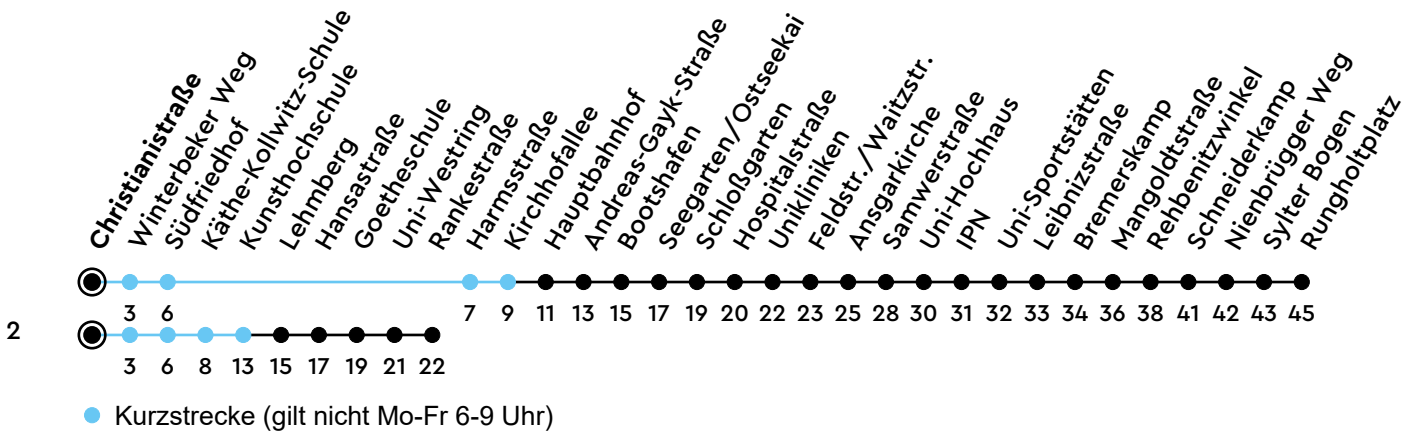

61

Christianstraße A Richtung Suchsdorf

Uhr	Montag - Freitag	Samstag	Sonn-/Feiertag
4			
5			
6			
7	19 ² _A 24		
8			
9			
10			
11			
12			
13	07 _B		
14			
15			
16			
17			
18			
19			
20			
21			
22			
23			
0			

Bitte beachten Sie die Sonderfahrpläne von Heiligabend bis Neujahr.

Gültig ab 01.01.2025 (ohne Gewähr)

A = Linie 62: nur an Schultagen

B = Nur an Schultagen; fährt bis Hauptbahnhof

NAH.SH

KVG Kieler Verkehrsgesellschaft mbH
Wertstraße 233-243 · 24143 Kiel
☎ 0431/2203-2203 · www.kvg-kiel.de