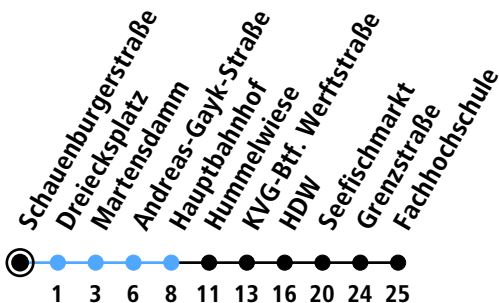

# X60

 Schauenburgerstraße  
 Universität ▶ Hbf ▶ Fachhochschule

Uhr	Montag - Freitag	Samstag	Sonn-/Feiertag
4			
5			
6			
7	35 45 <sub>A</sub> 55		
8	15 35 55		
9	15 35 55		
10	15 35 55		
11	15 35 55		
12	15 35 55		
13	15 35 55		
14	05 <sub>B</sub> 15 35 55		
15	15 35 55		
16	05 <sub>B</sub> 15 35 55		
17	15 35 55		
18	05 <sub>B</sub> 15 35 55		
19	15 35 55		
20	15 <sub>C</sub>		
21			
22			
23			
0			

Gültig ab 01.09.2024 (ohne Gewähr)

**A** = Nur während der Vorlesungszeiten  
**B** = Nur während der Vorlesungszeiten; fährt bis Hauptbahnhof

**C** = Fährt bis Hauptbahnhof

● Kurzstrecke (gilt nicht Mo-Fr 6-9 Uhr)