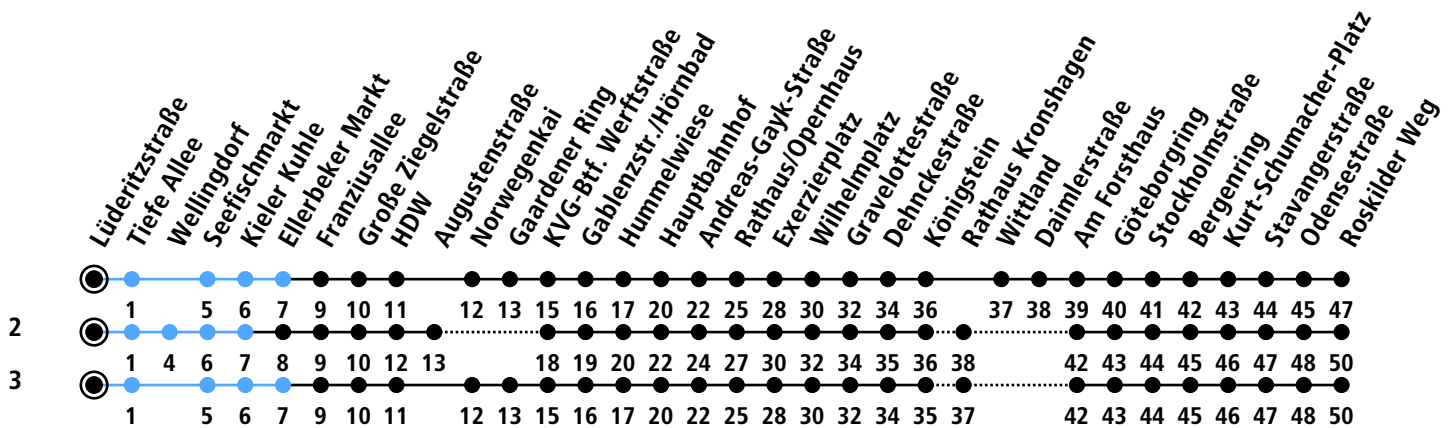

Uhr	Montag - Freitag	Samstag	Sonn-/Feiertag
4	57	57	
5	27 55	27 57	23 ²
6	25 55	27 57	23 ² 53 ²
7	25 55	27 57	23 ² 53 ²
8	25 55	27 55	23 ² 53 ²
9	25 55	25 55	23 ² 53 ²
10	25 55	25 55	23 ² 53 ²
11	25 55	25 55	23 ² 53 ²
12	25 55	25 55	23 ² 53 ²
13	23 _A 25 55	25 55	23 ² 53 ²
14	25 55	25 55	23 ² 53 ²
15	25 55	25 55	23 ² 53 ²
16	25 55	25 55	23 ² 53 ²
17	25 55	25 55	23 ² 53 ²
18	25 55	25 ³ 55 ³	23 ² 53 ²
19	25 53 ²	25 ³ 53 ²	23 ² 53 ²
20	23 ² 53 ²	23 ² 53 ²	23 ² 53 ²
21	23 ² 53 ²	23 ² 53 ²	23 ² 53 ²
22	23 ² 53 ² _B	23 ² 53 ² _B	23 ² 53 ² _B
23			
0			

Gültig ab 10.12.2023 (ohne Gewähr)

A = Nur an Schultagen; fährt bis Hauptbahnhof

B = Fährt bis Hauptbahnhof

● Kurzstrecke (gilt nicht Mo-Fr 6-9 Uhr)