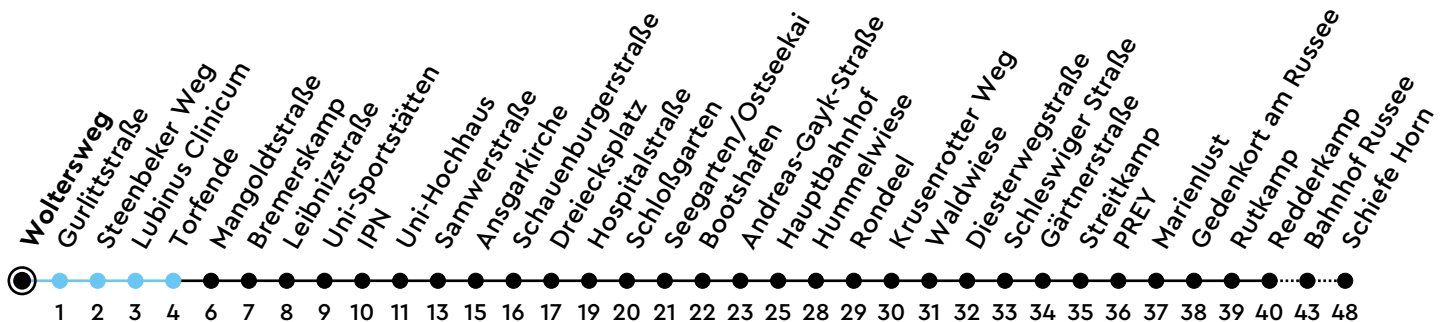

62 Woltersweg A Richtung Russee

Uhr	Montag - Freitag	Samstag	Sonn-/Feiertag
4	50		
5	05 35	05 35	35
6	05 30 48	05 35	35
7	09 30 50	05 35	35
8	10 34	05 36	05 35
9	03 33	06 36	05 35
10	03 33	06 36	05 35
11	03 33	06 36	05 35
12	03 32	06 36	05 35
13	02 33	06 36	05 35
14	01 31	06 36	05 35
15	01 31	06 36	05 35
16	03 33	06 36	05 35
17	03 33	06 36	05 35
18	04 34	06 36	05 35
19	04 34	06 36	05 35
20	05 35	05 35	05 35
21	05 35	05 35	05 35
22	05 35	05 35	05 35
23	20 _A	20 _A	20 _A
0			

Bitte beachten Sie die Sonderfahrpläne von Heiligabend bis Neujahr.

Gültig ab 01.01.2025 (ohne Gewähr)

A = Weiter als Linie N62 bis Russee; fährt bis Hauptbahnhof

● Kurzstrecke (gilt nicht Mo-Fr 6-9 Uhr)