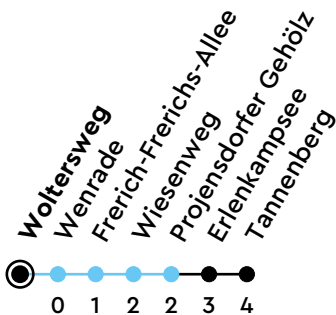

41

Woltersweg Richtung Tannenberg

B

Uhr	Montag - Freitag	Samstag	Sonn-/Feiertag
4			
5	14 44		
6	14 43	14	
7	13 43	14	14 _A
8	13 43	14	14 _A
9	13 43	14	14 _A
10	13 43	13	14 _A
11	13 43	13	14 _A
12	13 43	13	14 _A
13	13 43	13	14 _A
14	13 43	13	14 _A
15	13 43	13	14 _A
16	13 43	13	14 _A
17	13 43	13	14 _A
18	13 43	13	14 _A
19	13 43	13	14 _A
20	13	13	14 _A
21	14 _A	14 _A	14 _A
22	14 _A	14 _A	14 _A
23	14 _A	14 _A	14 _A
0	14 _A	14 _A	14 _A

Bitte beachten Sie die Sonderfahrpläne von Heiligabend bis Neujahr.

Gültig ab 28.04.2025 (ohne Gewähr)

A = Anruf-Linien-Taxi – min. 30 Min. vor Abfahrt bestellen: ☎ 0431 2200-3060

● Kurzstrecke (gilt nicht Mo-Fr 6-9 Uhr)

ECHTZEIT