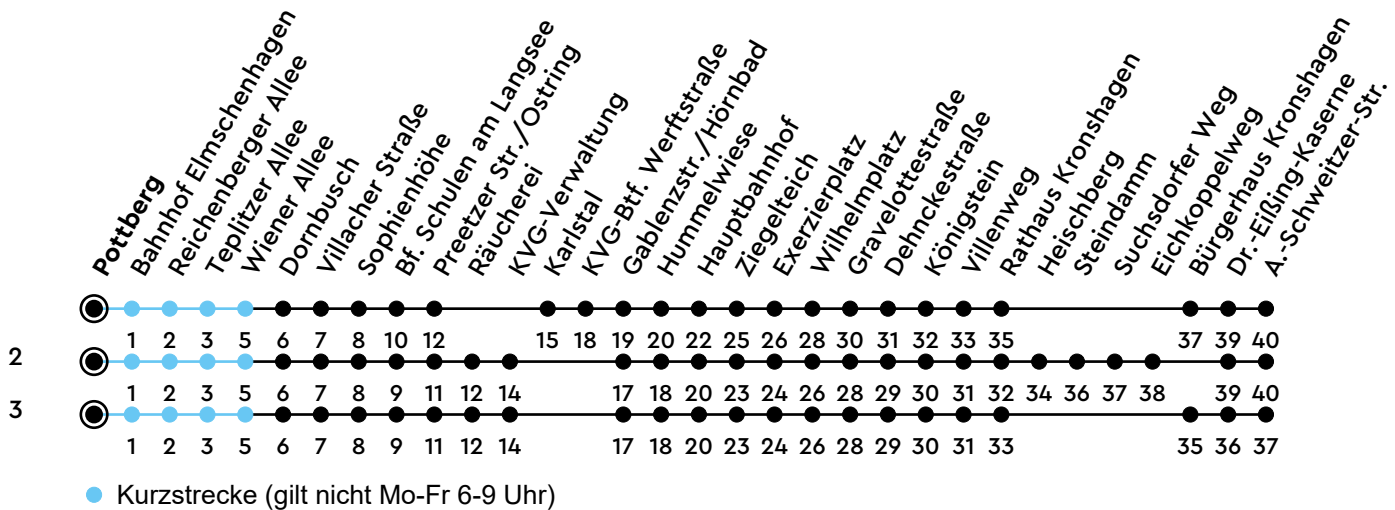

34

H Pottberg A Richtung Kronshagen

Uhr	Montag - Freitag	Samstag	Sonn-/Feiertag
4			
5	02 32 49	02 32	10 ³ 40 ³
6	09 29 48	02 32	40 ³
7	08 27 49	02 32	40 ³
8	09 29 49	02 29 49	10 ³ 40 ³
9	08 28 49	09 29 49	10 ³ 40 ³
10	09 29 49	09 29 49	10 ³ 40 ³
11	09 29 49	09 29 49	10 ³ 40 ³
12	09 29 48	09 29 49	10 ³ 40 ³
13	08 28 48	09 29 49	10 ³ 40 ³
14	08 28 48	09 29 49	10 ³ 40 ³
15	08 29 49	09 29 49	10 ³ 40 ³
16	09 29 49	09 29 49	10 ³ 40 ³
17	09 29 49	09 29 49	10 ³ 40 ³
18	09 29 49	09 29 49	10 ³ 40 ³
19	09 42 ²	09 42 ²	10 ³ 40 ²
20	10 ² _A 40 ²	10 ² _A 40 ²	10 ² _A 40 ²
21	10 ² _A 40 ²	10 ² _A 40 ²	10 ² _A 40 ²
22	10 ² _A 40 ²	10 ² _A 40 ²	10 ² _A 40 ²
23	25 ² _A	25 ² _A	25 ² _A
0			

Bitte beachten Sie die Sonderfahrpläne von Heiligabend bis Neujahr.

Gültig ab 01.01.2025 (ohne Gewähr)

A = Fährt bis Hauptbahnhof

NAH.SH

KVG Kieler Verkehrsgesellschaft mbH
 Werftstraße 233-243 · 24143 Kiel
 ☎ 0431/2203-2203 · www.kvg-kiel.de

ECHTZEIT: