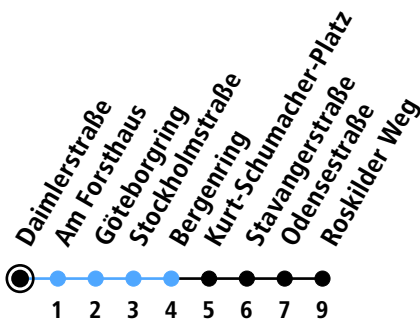

Uhr	Montag - Freitag	Samstag	Sonn-/Feiertag
4			
5	06 36 51	06 36 51	
6	06 28 43 58	06 21 36 51	
7	13 23 33 43 53	06 21 36 51	
8	03 13 23 33 43 53	06 21 36 51	06 36 51
9	03 13 23 33 48	06 18 33 48	06 21 36 51
10	03 18 33 48	03 18 33 48	06 21 36 51
11	03 18 33 48	03 18 33 48	06 21 36 51
12	03 18 33 48	03 18 33 48	06 21 36 51
13	03 18 33 43 53	03 18 33 48	06 21 36 51
14	03 13 23 33 43 53	03 18 33 48	06 21 36 51
15	03 13 23 33 43 53	03 18 33 48	06 21 36 51
16	03 13 23 33 43 53	03 18 33 48	06 21 36 51
17	03 13 23 33 43 53	03 18 33 48	06 21 36 51
18	03 13 23 33 48	03 18 33 48	06 21 36 51
19	03 18 33 48	18 48	06 21 36 51
20	03 18	18	21
21			
22			
23			
0			

Gültig ab 01.09.2024 (ohne Gewähr)

● Kurzstrecke (gilt nicht Mo-Fr 6-9 Uhr)