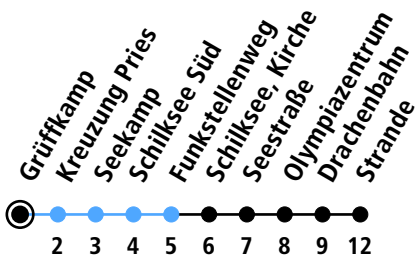

| Uhr | Montag - Freitag | Samstag | Sonn-/Feiertag |
|-----|--------------------|---------|----------------|
| 4 | 53 | 55 | 55 |
| 5 | 23 | 55 | 55 |
| 6 | 08 _A 37 | 55 | 55 |
| 7 | 07 37 | 55 | 55 |
| 8 | 07 37 | 55 | 55 |
| 9 | 07 37 | 55 | 55 |
| 10 | 07 37 | 55 | 55 |
| 11 | 07 37 | 55 | 55 |
| 12 | 07 37 | 55 | 55 |
| 13 | 07 37 | 55 | 55 |
| 14 | 07 37 | 55 | 55 |
| 15 | 07 37 | 55 | 55 |
| 16 | 07 37 | 55 | 55 |
| 17 | 07 37 | 55 | 55 |
| 18 | 07 37 | 55 | 55 |
| 19 | 07 37 | 55 | 55 |
| 20 | 07 37 55 | 55 | 55 |
| 21 | 55 | 55 | 55 |
| 22 | 55 | 55 | 55 |
| 23 | | | |
| 0 | | | |

Gültig ab 29.05.2024 (ohne Gewähr)

A = Fährt bis Olympiazentrum

● Kurzstrecke (gilt nicht Mo-Fr 6-9 Uhr)