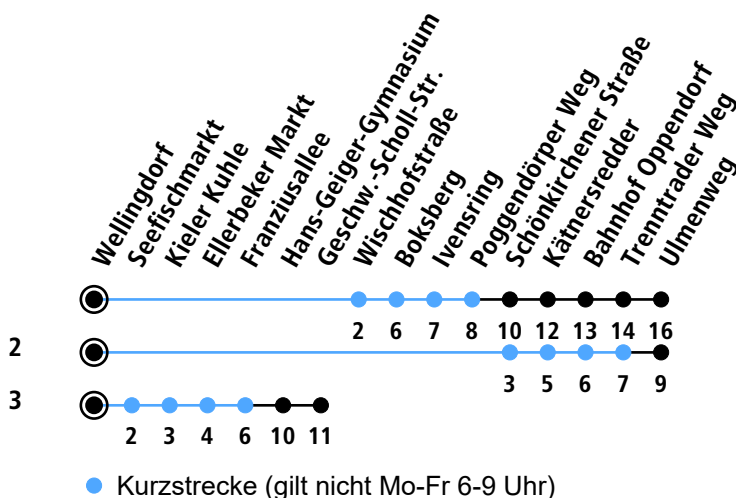

Elmschenhagen ▶ Klausdorf ▶ Wellingdorf ▶ Oppendorf

| Uhr | Montag - Freitag | Samstag | Sonn-/Feiertag |
|-----|---|------------------------------|------------------------------|
| 4 | | | |
| 5 | 10 40 | | |
| 6 | 10 40 | 10 | |
| 7 | 10 25 ³ _A 40 | 10 | |
| 8 | 10 40 | 10 | |
| 9 | 10 40 | 10 | 08 ² _B |
| 10 | 10 40 | 10 | 08 ² _B |
| 11 | 10 40 | 10 | 08 ² _B |
| 12 | 10 40 | 10 | 11 ² _B |
| 13 | 10 40 | 10 | 11 ² _B |
| 14 | 10 40 | 10 | 11 ² _B |
| 15 | 10 40 | 10 | 11 ² _B |
| 16 | 10 40 | 10 | 11 ² _B |
| 17 | 10 40 | 10 | 11 ² _B |
| 18 | 10 40 | 10 | 11 ² _B |
| 19 | 10 40 | 10 | 08 ² _B |
| 20 | 10 37 ² _B | 10 | 08 ² _B |
| 21 | 07 ² _B 37 ² _B | 07 ² _B | 08 ² _B |
| 22 | 07 ² _B 37 ² _B | 07 ² _B | 08 ² _B |
| 23 | 07 ² _B 37 ² _B | 07 ² _B | 08 ² _B |
| 0 | 07 ² _B | 07 ² _B | 08 ² _B |

Gültig ab 10.12.2023 (ohne Gewähr)

A = Nur an Schultagen; fährt bis Geschwister-Scholl-Straße

B = Anruf-Linien-Taxi - min. 30 Min. vor Abfahrt bestellen: ☎ (0431) 2200-3060

● Kurzstrecke (gilt nicht Mo-Fr 6-9 Uhr)