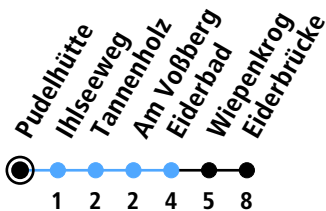

Uhr	Montag - Freitag	Samstag	Sonn-/Feiertag
4			
5			
6	03 33		
7	03 33		
8	03 33		53 _A
9	33	18 _A	53 _A
10	33	18 _A	53 _A
11	33	18 _A	53 _A
12	33	18 _A	
13	03 33	18 _A	23 _A
14	03 33	18 _A	23 _A
15	03 33	18 _A	23 _A
16	03 33	18 _A	23 _A
17	03 33	18 _A	23 _A
18	03 33	18 _A	23 _A
19	33	18 _A	23 _A
20		23 _A	
21			
22			
23			
0			

Gültig ab 10.12.2023 (ohne Gewähr)

A = Anruf-Linien-Taxi - min. 30 Min. vor Abfahrt
bestellen: ☎ (0431) 2200-3060

● Kurzstrecke (gilt nicht Mo-Fr 6-9 Uhr)