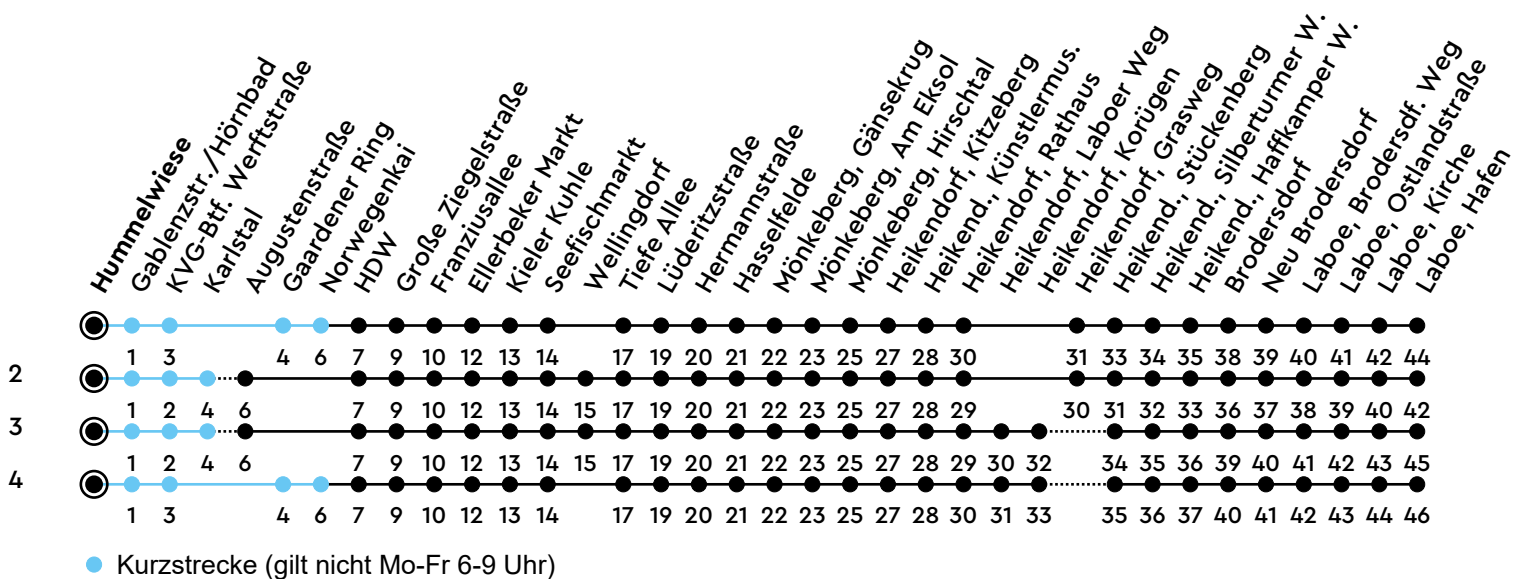

14

H Hummelwiese B Richtung Laboe

Uhr	Montag - Freitag	Samstag	Sonn-/Feiertag
4	53	53²	53²
5	23 53	23³ 53²	53²
6	13 43	23³ 53²	53²
7	03 23 43	23³ 53²	23³ 53²
8	03 23 43	23³ 53²	23³ 53²
9	13 43	13⁴ 43	23³ 53²
10	13 43	13⁴ 43	23³ 53²
11	13 43	13⁴ 43	23³ 53²
12	14 44	13⁴ 43	23³ 53²
13	04 23 43	13⁴ 43	23³ 53²
14	03 23 43	13⁴ 43	23³ 53²
15	04 23 43	13⁴ 43	23³ 53²
16	03 23 43	13⁴ 43	23³ 53²
17	03 23 43	13⁴ 43	23³ 53²
18	13 43	13⁴ 43	23³ 53²
19	13 43	13⁴ 43	23³ 53²
20	23³ 53²	23³ 53²	23³ 53²
21	23³ 53²	23³ 53²	23³ 53²
22	23³ 53²	23³ 53²	23³ 53²
23			
0			

Bitte beachten Sie die Sonderfahrpläne von Heiligabend bis Neujahr.

Gültig ab 01.01.2025 (ohne Gewähr)

NAH.SH

KVG Kieler Verkehrsgesellschaft mbH
Wertstraße 233-243 · 24143 Kiel
☎ 0431/2203-2203 · www.kvg-kiel.de

ECHTZEIT: