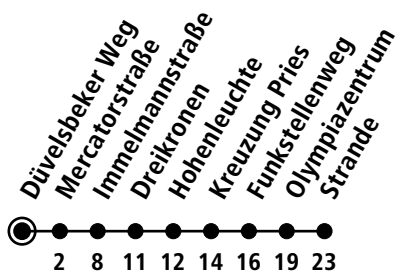

X30

📍 Düvelsbeker Weg
Kiel Hbf ▶ Wik ▶ Schilksee ▶ Strande

Uhr	Montag - Freitag	Samstag	Sonn-/Feiertag
4	36 _A		
5	36		
6	06 _A 36		
7	06 _A 36		
8	06 36 _A		
9	06 36 _A		
10	06 36 _A		
11	06 36 _A		
12	06 36 _A		
13	06 36 _A		
14	06 36 _A		
15	06 36 _A		
16	06 36 _A		
17	06 36 _A		
18	06 36 _A		
19	06 36 _A		
20			
21			
22			
23			
0			

Gültig ab 21.06.2024 (ohne Gewähr)

A = Fährt bis Olympiazentrum

• Kurzstreckentickets haben auf der Linie X30 keine Gültigkeit.

KVG Kieler Verkehrsgesellschaft mbH
Werftstraße 233-243 · 24143 Kiel
☎ 0431/2203-2203 · www.kvg-kiel.de