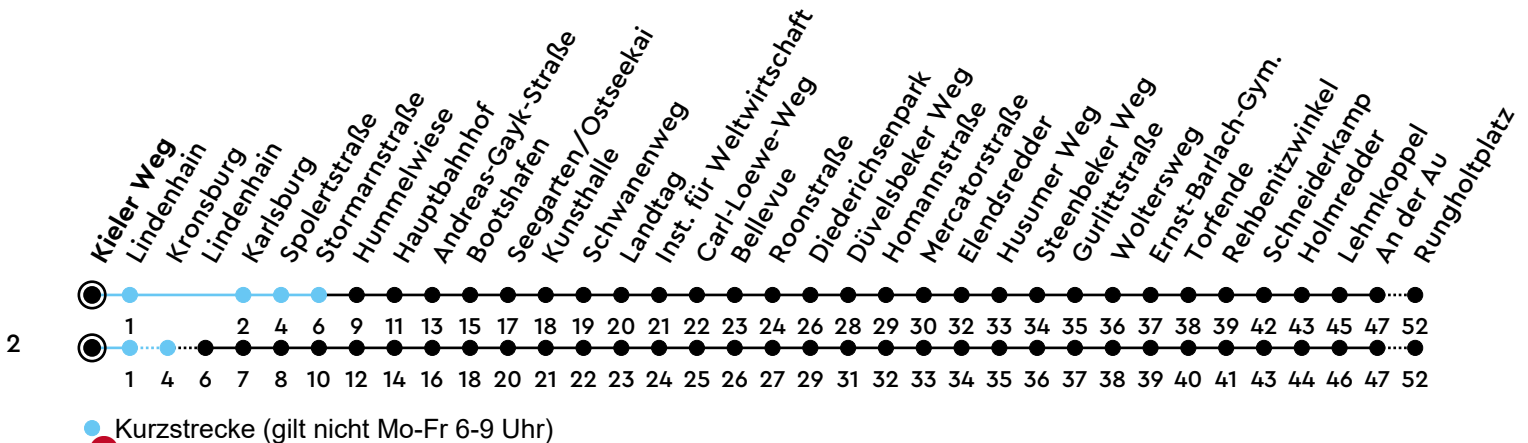

42 Kieler Weg A Richtung Suchsdorf

Uhr	Montag - Freitag	Samstag	Sonn-/Feiertag
4			
5	21 51	01 ²	01 ²
6	21 50 59 ² _A	01 ²	01 ²
7	00 ² _B 14 ² 49	01 ²	01 ²
8	20 51	01 ²	01 ²
9	21 51	01 ²	01 ²
10	21 51	01 ²	01 ²
11	21 51	01 ²	01 ²
12	21 50	01 ²	01 ²
13	20 50	01 ²	01 ²
14	20 50	01 ²	01 ²
15	20 50	01 ²	01 ²
16	20 50	01 ²	01 ²
17	20 51	01 ²	01 ²
18	21 51	01 ²	01 ²
19	21	01 ²	01 ²
20	01 ²	01 ²	01 ²
21	01 ²	01 ²	01 ²
22	01 ²	01 ²	01 ²
23	01 ² _C	01 ² _C	01 ² _C
0			

Bitte beachten Sie die Sonderfahrpläne von Heiligabend bis Neujahr.

Gültig ab 01.01.2025 (ohne Gewähr)

A = Nur an Schultagen; fährt ab Hbf weiter bis Goetheschule/Rankestraße; fährt bis Hauptbahnhof

B = Nur an Schultagen; fährt ab Hbf weiter bis Metzstraße; fährt bis Hauptbahnhof

C = Weiter als Linie N42 bis Suchsdorf; fährt bis Hauptbahnhof

NAH.SH

KVG Kieler Verkehrsgesellschaft mbH
Wertstraße 233-243 · 24143 Kiel
☎ 0431/2203-2203 · www.kvg-kiel.de

ECHTZEIT: