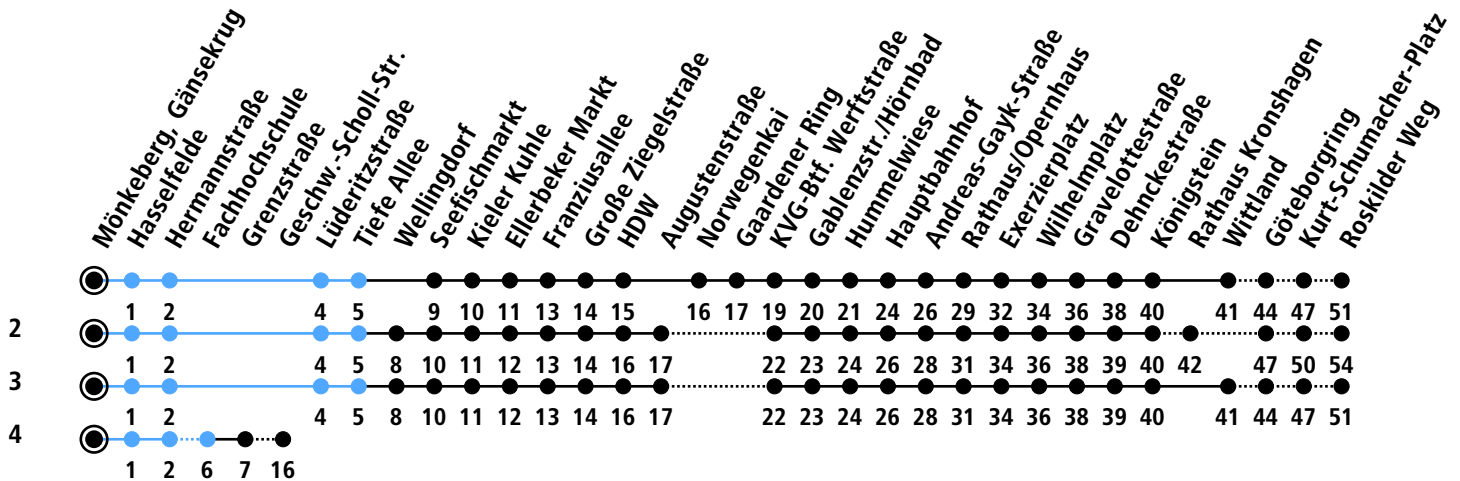

Uhr	Montag - Freitag	Samstag	Sonn-/Feiertag
4	53	49 ³	
5	23	19 ³ 49 ³	19 ²
6	01 31 51	19 ³ 49 ³	19 ² 49 ²
7	11 15 ⁴ _A 31 51	19 ³ 49 ³	19 ³ 49 ³
8	11 31 51	23 51	19 ³ 49 ³
9	21 51	21 51	19 ³ 49 ³
10	21 51	21 51	19 ³ 49 ³
11	21 51	21 51	19 ³ 49 ³
12	21 51	21 51	19 ³ 49 ³
13	11 19 _B 31 51	21 51	19 ³ 49 ³
14	11 31 51	21 51	19 ³ 49 ³
15	11 31 51	21 51	19 ³ 49 ³
16	11 31 51	21 51	19 ³ 49 ³
17	11 31 51	21 51	19 ³ 49 ³
18	21 51	21 51	19 ³ 49 ³
19	21 49 ²	21 49 ²	19 ² 49 ²
20	19 ² 49 ²	19 ² 49 ²	19 ² 49 ²
21	19 ² 49 ²	19 ² 49 ²	19 ² 49 ²
22	19 ² 49 ² _C	19 ² 49 ² _C	19 ² 49 ² _C
23			
0			

Gültig ab 01.09.2024 (ohne Gewähr)

A = Nur an Schultagen

C = Fährt bis Hauptbahnhof

B = Nur an Schultagen; fährt bis Hauptbahnhof

● Kurzstrecke (gilt nicht Mo-Fr 6-9 Uhr)

KVG
fahr ich gern!

NAH.SH
Der Nahverkehr