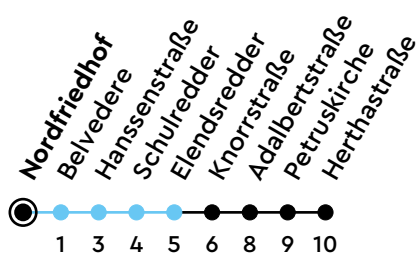

Uhr	Montag - Freitag	Samstag	Sonn-/Feiertag
4			
5	53		
6	23 58		
7	29 59	00 30	58
8	29 58	00 30	58
9	28 58	00 31	58
10	28 58	01 31	58
11	28 58	01 31	58
12	28 58	01 31	58
13	28 58	01 31	58
14	28 58	01 31	58
15	29 59	01 31	58
16	29 59	01 31	58
17	29 58	01 31	58
18	28 58	01 31	58
19	28 58		
20	28		
21			
22			
23			
0			

Bitte beachten Sie die Sonderfahrpläne von Heiligabend bis Neujahr.

Gültig ab 01.01.2025 (ohne Gewähr)

● Kurzstrecke (gilt nicht Mo-Fr 6-9 Uhr)