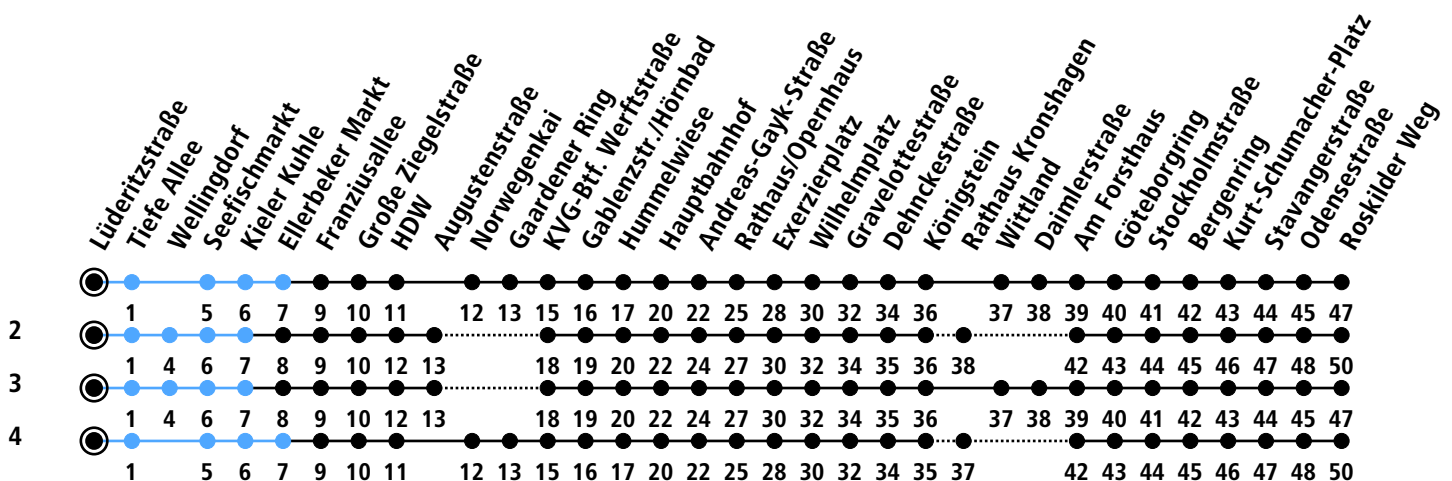

Uhr	Montag - Freitag	Samstag	Sonn-/Feiertag
4	57	53 ³	
5	27	23 ³ 53 ³	23 ²
6	05 35 55	23 ³ 53 ³	23 ² 53 ²
7	15 35 55	23 ³ 53 ³	23 ³ 53 ³
8	15 35 55	27 55	23 ³ 53 ³
9	25 55	25 55	23 ³ 53 ³
10	25 55	25 55	23 ³ 53 ³
11	25 55	25 55	23 ³ 53 ³
12	25 55	25 55	23 ³ 53 ³
13	15 23 _A 35 55	25 55	23 ³ 53 ³
14	15 35 55	25 55	23 ³ 53 ³
15	15 35 55	25 55	23 ³ 53 ³
16	15 35 55	25 55	23 ³ 53 ³
17	15 35 55	25 55	23 ³ 53 ³
18	25 55	25 ⁴ 55 ⁴	23 ³ 53 ³
19	25 53 ²	25 ⁴ 53 ²	23 ² 53 ²
20	23 ² 53 ²	23 ² 53 ²	23 ² 53 ²
21	23 ² 53 ²	23 ² 53 ²	23 ² 53 ²
22	23 ² 53 ² _B	23 ² 53 ² _B	23 ² 53 ² _B
23			
0			

Gültig ab 01.09.2024 (ohne Gewähr)

A = Nur an Schultagen; fährt bis Hauptbahnhof

B = Fährt bis Hauptbahnhof

● Kurzstrecke (gilt nicht Mo-Fr 6-9 Uhr)