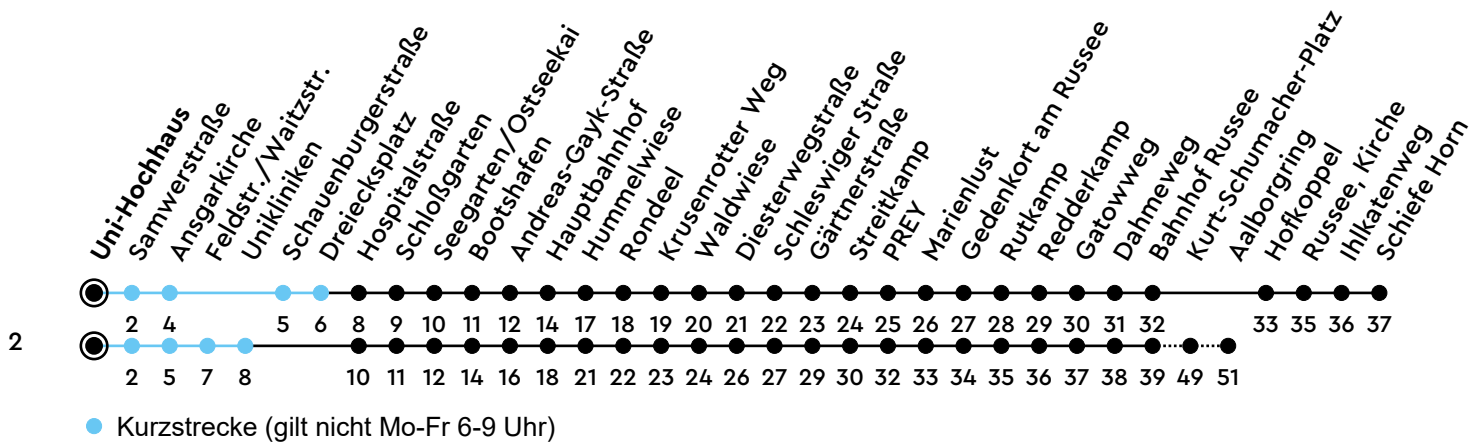

61.62

H Uni-Hochhaus A Richtung Mettenhof/Russee

Uhr	Montag - Freitag	Samstag	Sonn-/Feiertag
4			
5	01 16 31 ² 47	16 46	46
6	01 ² 17 31 ² 42 50 ²	16 46	46
7	00 10 ² 21 30 ² 42 51 ²	16 46	46
8	02 11 ² 22 30 ² 46	16 48	16 46
9	00 ² 15 30 ² 45	18 48	16 46
10	00 ² 15 30 ² 45 59 ²	18 48	16 46
11	15 29 ² 45 59 ²	18 48	16 46
12	15 28 ² 44 58 ²	18 48	16 46
13	14 29 ² 45 57 ²	18 48	16 46
14	13 27 ² 43 57 ²	18 48	16 46
15	13 27 ² 43 57 ²	18 48	16 46
16	15 29 ² 45 59 ²	18 48	16 46
17	15 29 ² 45 59 ²	18 48	16 46
18	16 30 ² 46	18 48	16 46
19	00 ² 16 30 ² 46	18 48	16 46
20	01 ² 16 46	16 46	16 46
21	16 46	16 46	16 46
22	16 46	16 46	16 46
23	31 _A	31 _A	31 _A
0			

Bitte beachten Sie die Sonderfahrpläne von Heiligabend bis Neujahr.

Gültig ab 01.01.2025 (ohne Gewähr)

A = Weiter als Linie N62 bis Russee; fährt bis Hauptbahnhof

NAH.SH

KVG Kieler Verkehrsgesellschaft mbH
Wertstraße 233-243 · 24143 Kiel
☎ 0431/2203-2203 · www.kvg-kiel.de

ECHTZEIT: