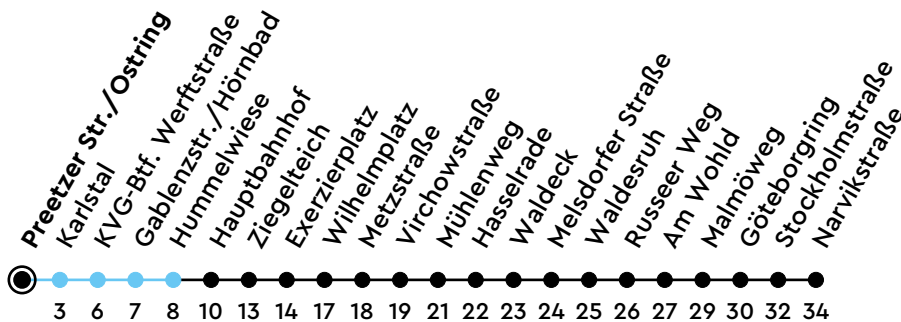

Uhr	Montag - Freitag	Samstag	Sonn-/Feiertag
4			
5	06 36 56	06 36	06
6	19 34 48 58 _A	06 36	06
7	03 13 _B 19 36 50	06 36	06 36
8	05 19 34	06 35	06 36
9	04 34	04 34	06 36
10	04 34	04 34	06 36
11	04 34	04 34	06 36
12	05 35	04 34	06 36
13	06 36	04 34	06 36
14	06 36	04 34	06 36
15	06 12 _C 21 35 50	04 34	06 36
16	05 20 34 49	04 34	06 36
17	04 19 34 49	04 34	06 36
18	04 19 34	04 34	06 36
19	04 34	04 34	06 36
20	06 36	06 36	06 36
21	06 36	06 36	06 36
22	06 36	06 36	06 36
23	06 _D	06 _D	06 _D
0			

Bitte beachten Sie die Sonderfahrpläne von Heiligabend bis Neujahr.

Gültig ab 01.01.2025 (ohne Gewähr)

A = Fährt ab Waldeck weiter als Linie 6 in Richtung Rankestraße; nur an Schultagen; fährt bis Waldeck

C = Nur an Schultagen; fährt bis Hauptbahnhof
D = Weiter als Linie N31 bis Mettenhof; fährt bis Hauptbahnhof

B = Nur an Schultagen; fährt bis Hasselrade

● Kurzstrecke (gilt nicht Mo-Fr 6-9 Uhr)