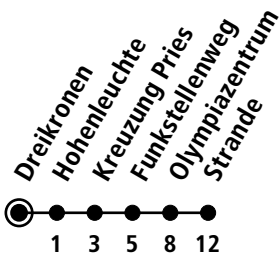

# X30

 Dreikronen

Kiel Hbf ▶ Wik ▶ Schilksee ▶ Strande

Uhr	Montag - Freitag	Samstag	Sonn-/Feiertag
4	47 <sub>A</sub>		
5	47		
6	17 <sub>A</sub> 47		
7	17 <sub>A</sub> 47		
8	17 47 <sub>A</sub>		
9	17 47 <sub>A</sub>		
10	17 47 <sub>A</sub>		
11	17 47 <sub>A</sub>		
12	17 47 <sub>A</sub>		
13	17 47 <sub>A</sub>		
14	17 47 <sub>A</sub>		
15	17 47 <sub>A</sub>		
16	17 47 <sub>A</sub>		
17	17 47 <sub>A</sub>		
18	17 47 <sub>A</sub>		
19	17 47 <sub>A</sub>		
20			
21			
22			
23			
0			

Gültig ab 21.06.2024 (ohne Gewähr)

A = Fährt bis Olympiazentrum

• Kurzstreckentickets haben auf der Linie X30 keine Gültigkeit.

KVG Kieler Verkehrsgesellschaft mbH  
Werftstraße 233-243 · 24143 Kiel  
☎ 0431/2203-2203 · [www.kvg-kiel.de](http://www.kvg-kiel.de)