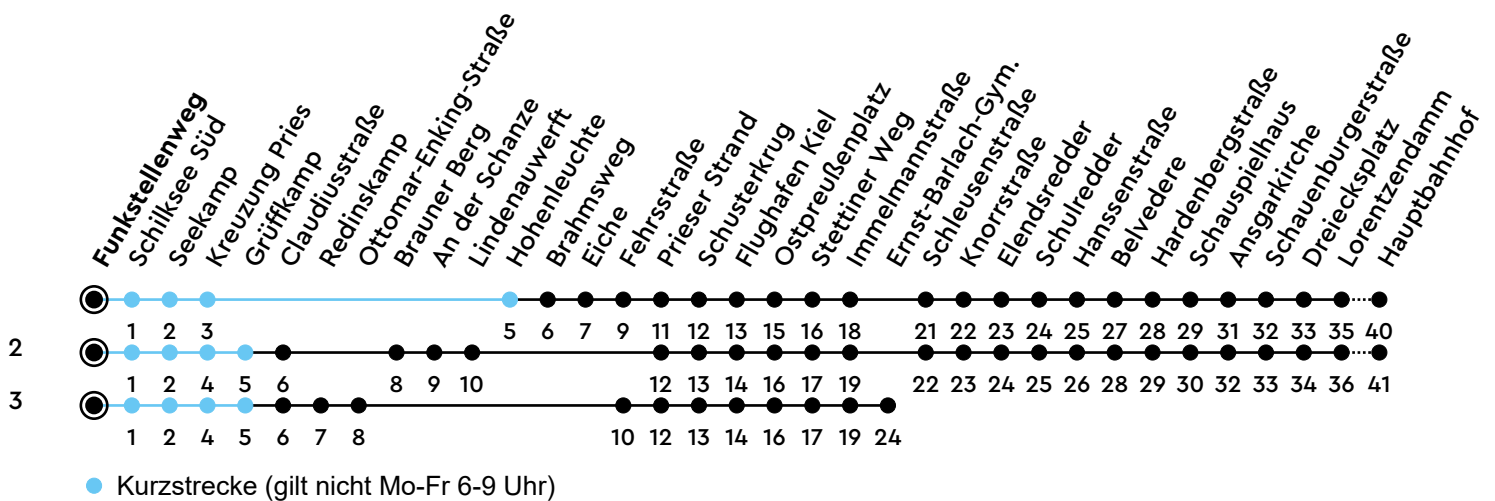

12·13 Funkstellenweg A Richtung Kiel Hbf

Uhr	Montag - Freitag	Samstag	Sonn-/Feiertag
4	38 52 ²	37 ²	37 ²
5	08 26 ² 42 56 ²	08 37 ²	08 37 ²
6	07 16 ² 27 36 ² 47 56 ²	08 37 ²	08 37 ²
7	05 14 ² 25 31 ³ _A 34 ² 45 54 ²	08 37 ²	08 37 ²
8	05 14 ² 25 36 ² 52	05 30 ²	08 37 ²
9	06 ² 22 36 ² 50	01 30 ²	05 34 ²
10	04 ² 20 36 ² 52	01 30 ²	05 34 ²
11	04 ² 22 36 ² 52	01 30 ²	05 34 ²
12	06 ² 22 31 ² 52	01 30 ² 59	05 34 ²
13	06 ² 17 26 ² 35 46 ² 57	30 ² 59	05 34 ²
14	06 ² 15 24 ² 35 44 ² 57	30 ² 59	05 34 ²
15	06 ² 17 26 ² 35 44 ² 55	30 ²	05 34 ²
16	06 ² 17 26 ² 37 46 ² 57	01 30 ²	05 34 ²
17	06 ² 17 26 ² 37 46 ² 57	01 30 ²	05 34 ²
18	06 ² 22 36 ² 52	01 30 ²	05 34 ²
19	06 ² 22 34 ²	01 37 ²	05 37 ²
20	05 37 ²	05 37 ²	08 37 ²
21	08 37 ²	08 37 ²	08 37 ²
22	08 37 ²	08 37 ²	08 37 ²
23	08	08	08
0			

Bitte beachten Sie die Sonderfahrpläne von Heiligabend bis Neujahr.

Gültig ab 01.01.2025 (ohne Gewähr)

A = Nur an Schultagen

NAH.SH

KVG Kieler Verkehrsgesellschaft mbH
Wertstraße 233-243 · 24143 Kiel
☎ 0431/2203-2203 · www.kvg-kiel.de

ECHTZEIT: