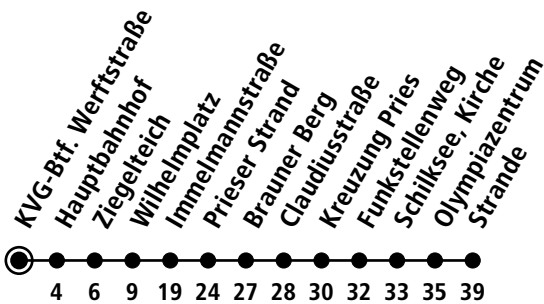

X92

KVG-Btf. Werftstraße A

Laboe ▶ Kiel Hbf ▶ Friedrichsort ▶ Schilksee ▶ Strande

Uhr	Montag - Freitag	Samstag	Sonn-/Feiertag
4			
5			
6			
7			
8			
9			
10			
11			
12		14	09
13		14	09
14		14	09
15		14	09
16		14	09
17		14	09
18		14	09
19		14	09
20		09 _A	09 _A
21			
22			
23			
0			

Gültig vom 29.05.2024 bis voraussichtlich 20.10.2024 (ohne Gewähr)

A = Fährt bis Hauptbahnhof

● Kurzstreckentickets haben auf dieser Linie keine Gültigkeit.

KVG Kieler Verkehrsgesellschaft mbH
 Werftstraße 233-243 · 24143 Kiel
 ☎ 0431/2203-2203 · www.kvg-kiel.de