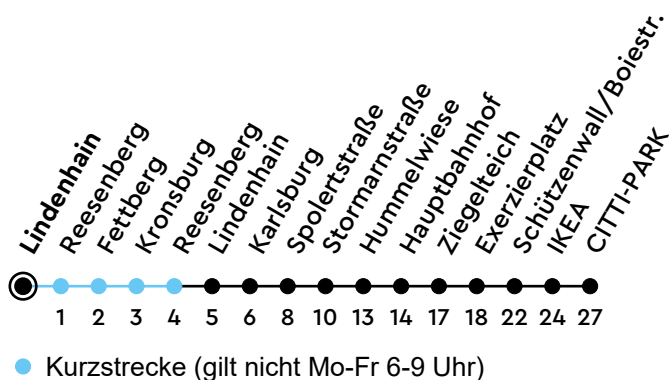

43 Lindenhain Richtung CITTI-PARK

Uhr	Montag - Freitag	Samstag	Sonn-/Feiertag
4			
5	18 _A 51		
6	21 51	18 48	33 _A
7	20 50	18 48	33 _A
8	21 51	18 51	33 _A
9	21 51	21 51	33 _A
10	21 51	21 51	33 _A
11	21 51	21 51	33 _A
12	21 51	21 51	33 _A
13	21 51	21 51	33 _A
14	20 50	21 51	33 _A
15	20 50	21 51	33 _A
16	20 51	21 51	33 _A
17	21 51	21 51	33 _A
18	21 51	21 51	33 _A
19	21 53 _A	21 53 _A	33 _A
20	33 _A	33 _A	33 _A
21	33 _A	33 _A	33 _A
22	33 _A	33 _A	33 _A
23	33 _A	33 _A	33 _A
0			

Gültig ab 28.04.2025 (ohne Gewähr)

A = Fährt bis Hauptbahnhof

ECHTZEIT

NAH.SH

KVG Kieler Verkehrsgesellschaft mbH
 Wertstraße 233-243 · 24143 Kiel
 ☎ 0431 2203-2203 · www.kvg-kiel.de