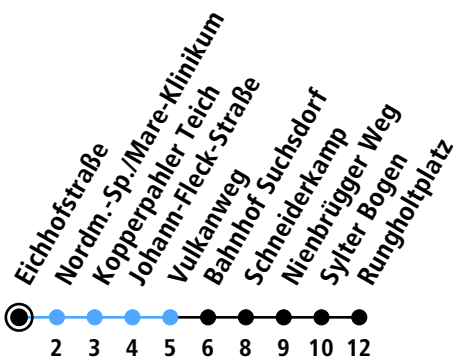

Uhr	Montag - Freitag	Samstag	Sonn-/Feiertag
4			
5	17 47	32	
6	08 26 41 56	32	32
7	11 26 41 56	02 32	02 32
8	11 26 41 56	02 32	02 32
9	11 41	02 41	02 32
10	11 41	11 41	02 32
11	11 41	11 41	02 32
12	11 41	11 41	02 32
13	11 41	11 41	02 32
14	11 26 41 56	11 41	02 32
15	11 26 41 56	11 41	02 32
16	11 26 41 56	11 41	02 32
17	11 26 41 56	11 41	02 32
18	11 26 41 56	11 41	02 32
19	11 26 41 56	11 41	02 32
20	11 32	11 32	02 32
21	02 32	02 32	02 32
22	02 32	02 32	02 32
23	02	02	02
0			

Gültig ab 01.09.2024 (ohne Gewähr)

● Kurzstrecke (gilt nicht Mo-Fr 6-9 Uhr)