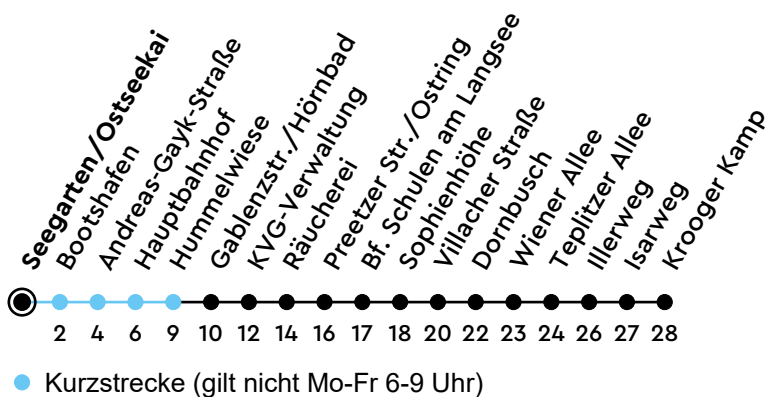

32 Seegarten/Ostseekai Richtung Elmschenhagen

Uhr	Montag - Freitag	Samstag	Sonn-/Feiertag
4	56		
5	26 53	26 56	41 _A
6	13 33 53	26 56	41 _A
7	14 33 53	26 56	36 _A
8	13 33 53	26 53	06 _A 36 _A
9	13 33 53	13 33 53	06 _A 36 _A
10	13 33 53	13 33 53	06 _A 36 _A
11	13 33 54	13 33 53	06 _A 36 _A
12	14 34 54	13 33 53	06 _A 36 _A
13	14 34 54	13 33 53	08 _A 38 _A
14	14 34 54	13 33 53	08 _A 38 _A
15	14 34 54	13 33 53	08 _A 38 _A
16	14 34 53	13 33 53	08 _A 38 _A
17	13 33 53	13 33 53	08 _A 38 _A
18	13 33 53	13 33 53	08 _A 38 _A
19	13 43	13 43	08 _A 38 _A
20	09 _A 39 _A	09 _A 39 _A	08 _A 38 _A
21	06 _A 36 _A	06 _A 36 _A	06 _A 36 _A
22	06 _A 36 _A	06 _A 36 _A	06 _A 36 _A
23	06 _A 36 _A	06 _A 36 _A	06 _A 36 _A
0	06 _A 36 _A	06 _A 36 _A	06 _A 36 _A

Gültig ab 28.04.2025 (ohne Gewähr)

A = Fährt bis Hauptbahnhof

ECHTZEIT

NAH.SH

KVG Kieler Verkehrsgesellschaft mbH
 Wertstraße 233-243 · 24143 Kiel
 ☎ 0431 2203-2203 · www.kvg-kiel.de