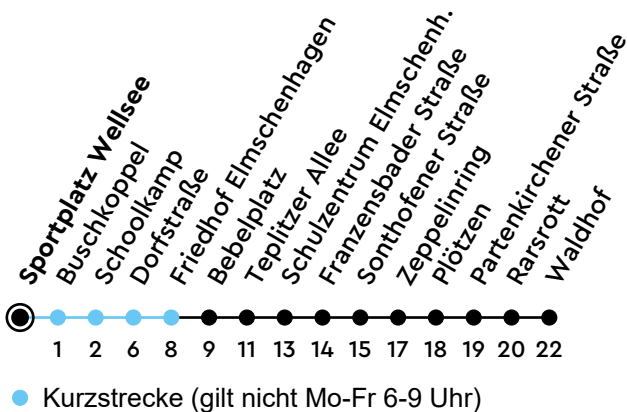

H Sportplatz Wellsee A Richtung Waldhof

Uhr	Montag - Freitag	Samstag	Sonn-/Feiertag
4			
5			
6	35		
7	03 _A 04 34		
8	05 35	23	
9	05 35	23	
10	05 35	23	
11	05 35	23	
12	05 35	23	
13	05 35	23	
14	05 35	23	
15	05 35	23	
16	05 35	23	
17	05 35	23	
18	05 35	23	
19			
20			
21			
22			
23			
0			

Bitte beachten Sie die Sonderfahrpläne von Heiligabend bis Neujahr.

Gültig ab 01.01.2025 (ohne Gewähr)

A = Nur an Schultagen; fährt bis Schulzentrum Elmschenh.

NAH.SH

KVG Kieler Verkehrsgesellschaft mbH
 Wertstraße 233-243 · 24143 Kiel
 ☎ 0431/2203-2203 · www.kvg-kiel.de