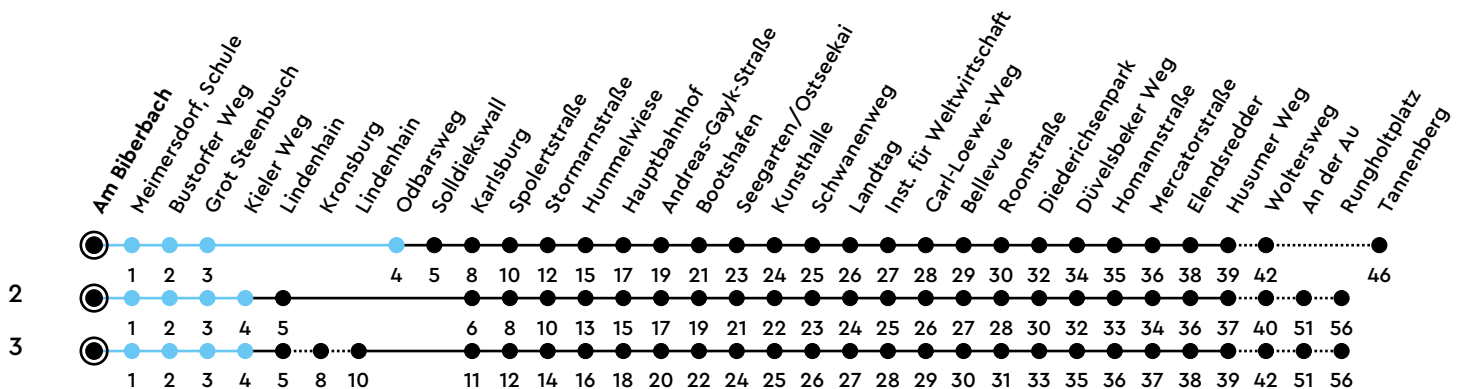

41·42

Am Biberbach Richtung Tannenberg/Suchsdorf

Uhr	Montag - Freitag	Samstag	Sonn-/Feiertag
4	30	57 ³	57 ³
5	00 17 ² 30 47 ²	30 57 ³	57 ³
6	00 17 ² 30 46 ² 55 ³ _A 56 ³ _B 57	30 57 ³	30 _C 57 ³
7	10 ³ 27 45 ² 59	30 57 ³	30 _C 57 ³
8	16 ² 30 47 ²	30 57 ³	30 _C 57 ³
9	00 17 ² 30 47 ²	30 57 ³	30 _C 57 ³
10	00 17 ² 30 47 ²	30 57 ³	30 _C 57 ³
11	00 17 ² 30 47 ²	30 57 ³	30 _C 57 ³
12	00 17 ² 29 46 ² 59	30 57 ³	30 _C 57 ³
13	16 ² 29 46 ² 59	30 57 ³	30 _C 57 ³
14	16 ² 29 46 ² 59	30 57 ³	30 _C 57 ³
15	16 ² 29 46 ² 59	30 57 ³	30 _C 57 ³
16	16 ² 29 46 ² 59	30 57 ³	30 _C 57 ³
17	16 ² 30 47 ²	30 57 ³	30 _C 57 ³
18	00 17 ² 30 47 ²	30 57 ³	30 _C 57 ³
19	00 17 ² 30 57 ³	30 57 ³	30 _C 57 ³
20	30 _C 57 ³	30 _C 57 ³	30 _C 57 ³
21	30 _C 57 ³	30 _C 57 ³	30 _C 57 ³
22	30 _C 57 ³	30 _C 57 ³	30 _C 57 ³
23	30 _C	30 _C	30 _C
0			

Bitte beachten Sie die Sonderfahrpläne von Heiligabend bis Neujahr.

Gültig ab 28.04.2025 (ohne Gewähr)

A = Nur an Schultagen; weiter als Linie 91 bis Rankestr.; fährt bis Hauptbahnhof

B = Nur an Schultagen; weiter als Linie 31 bis Metzstr.; fährt bis Hauptbahnhof

C = Fährt bis Woltersweg

● Kurzstrecke (gilt nicht Mo-Fr 6-9 Uhr)

ECHTZEIT

NAH.SH

KVG Kieler Verkehrsgesellschaft mbH
Wertstraße 233-243 · 24143 Kiel
☎ 0431 2203-2203 · www.kvg-kiel.de