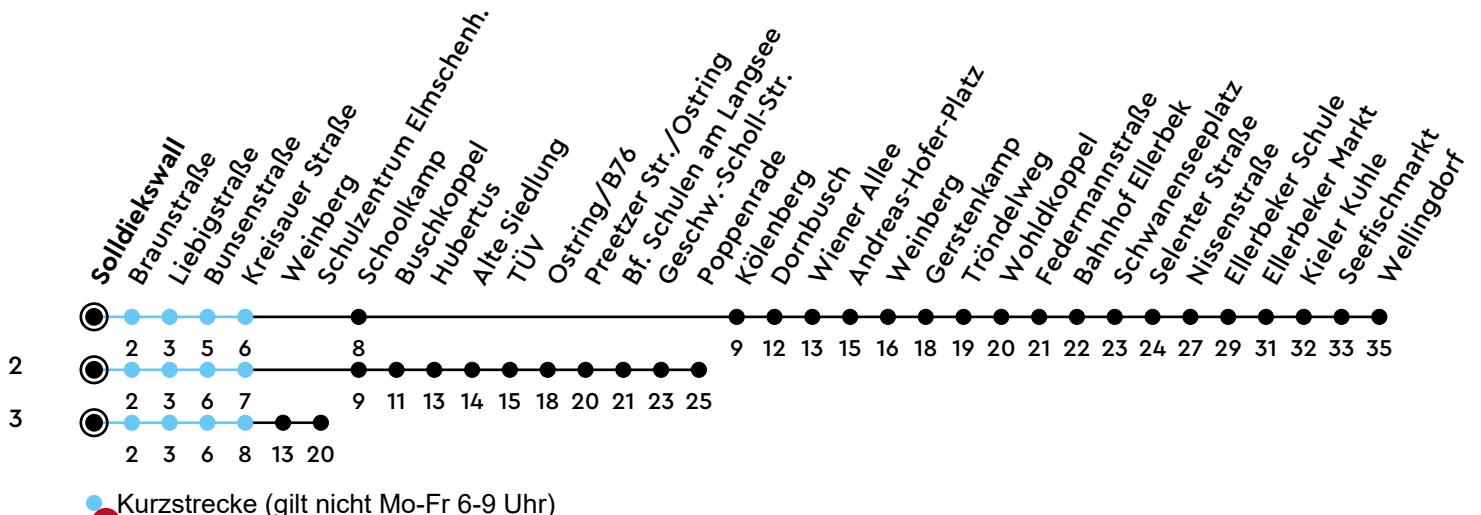

Uhr	Montag - Freitag	Samstag	Sonn-/Feiertag
4			
5			
6	15 55 _A		
7	10 _B ² 13 _C ³		
8	15		
9	15		
10	15		
11	15		
12	15		
13	15		
14	15		
15	15		
16	15		
17	15		
18	15		
19	15		
20	14		
21	14		
22			
23			
0			

Bitte beachten Sie die Sonderfahrpläne von Heiligabend bis Neujahr.

Gültig ab 17.02.2025 (ohne Gewähr)

A = Während der Schulferien bis Wellingdorf; fährt bis Toni-Jensen-Schule

B = Linie 45: nur an Schultagen
C = Nur an Schultagen

● Kurzstrecke (gilt nicht Mo-Fr 6-9 Uhr)