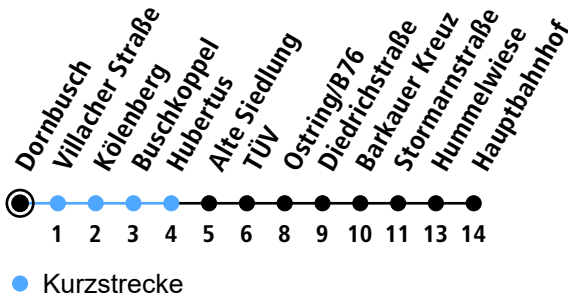

N34

 Dornbusch

Kroog ▶ Elmschenhagen ▶ Wellsee ▶ Kiel Hbf

Uhr	Täglich
22	
23	
0	31
1	31
2	31
3	31
4	27
5	

Gültig ab 20.06.2024 (ohne Gewähr)

KVG Kieler Verkehrsgesellschaft mbH
Werftstraße 233-243 · 24143 Kiel
☎ 0431/2203-2203 · www.kvg-kiel.de