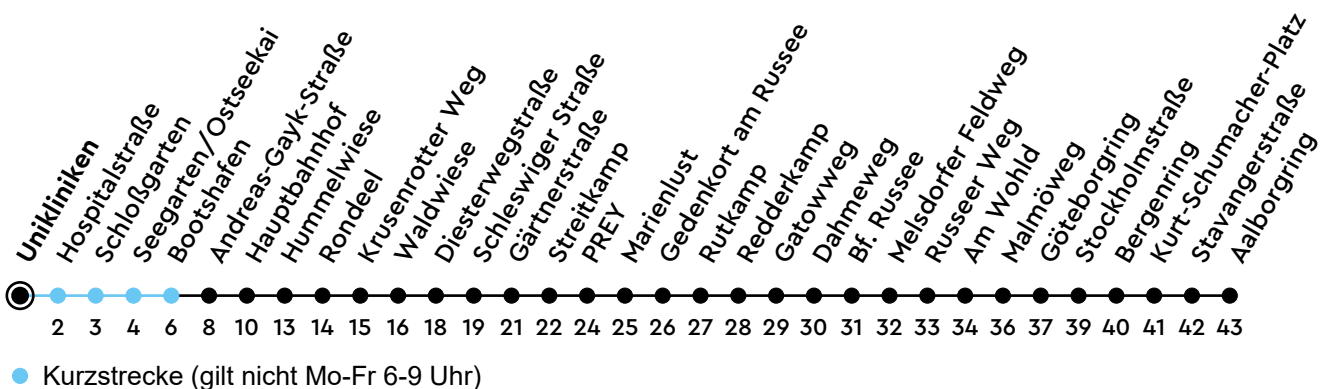

Uhr	Montag - Freitag	Samstag	Sonn-/Feiertag
4			
5	37		
6	09 39 59		
7	19 39 59		
8	19 38		
9	08 38		
10	08 38		
11	08 38		
12	08 37		
13	07 38		
14	06 36		
15	06 36		
16	06 38		
17	08 38		
18	08 38		
19	08 38		
20	07		
21			
22			
23			
0			

Bitte beachten Sie die Sonderfahrpläne von Heiligabend bis Neujahr.

Gültig ab 28.04.2025 (ohne Gewähr)

ECHTZEIT