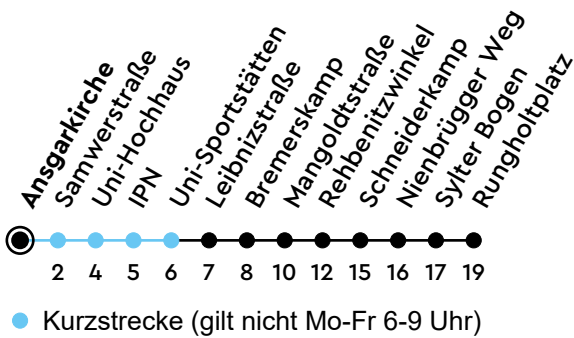

| Uhr | Montag - Freitag | Samstag | Sonn-/Feiertag |
|-----|------------------|---------|----------------|
| 4 | | | |
| 5 | 47 | | |
| 6 | 21 51 | | |
| 7 | 11 31 50 | | |
| 8 | 10 31 51 | | |
| 9 | 11 31 56 | | |
| 10 | 26 57 | | |
| 11 | 27 57 | | |
| 12 | 27 57 | | |
| 13 | 27 57 | | |
| 14 | 27 57 | | |
| 15 | 27 57 | | |
| 16 | 27 57 | | |
| 17 | 27 56 | | |
| 18 | 26 56 | | |
| 19 | 26 56 | | |
| 20 | 32 | | |
| 21 | | | |
| 22 | | | |
| 23 | | | |
| 0 | | | |

Bitte beachten Sie die Sonderfahrpläne von Heiligabend bis Neujahr.

Gültig ab 28.04.2025 (ohne Gewähr)

ECHTZEIT