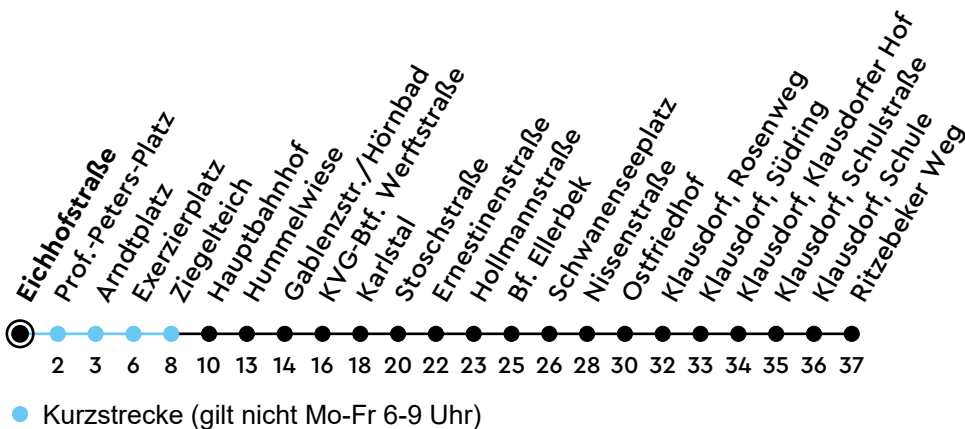

# 22 Eichhofstraße Richtung Schwentinental

Uhr	Montag - Freitag	Samstag	Sonn-/Feiertag
4			
5	20 52	20 50	50
6	22 52	20 50	50
7	22 52	20 50	50
8	22 52	20 57	20 50
9	27 57	27 57	20 50
10	27 57	27 57	20 50
11	27 57	27 57	20 50
12	27 57	27 57	20 50
13	27 57	27 57	20 50
14	27 51	27 57	20 50
15	21 51	27 57	20 50
16	21 52	27 57	20 50
17	22 52	27 57	20 50
18	22 52	27 57	20 50
19	22 52	27 57	20 50
20	20 50	20 50	20 50
21	20 50	20 50	20 50
22	20 50	20 50	20 50
23	20 50	20 50	20 50
0			

Bitte beachten Sie die Sonderfahrpläne von Heiligabend bis Neujahr.

Gültig ab 28.04.2025 (ohne Gewähr)

ECHTZEIT

NAH.SH

KVG Kieler Verkehrsgesellschaft mbH  
 Werftstraße 233-243 · 24143 Kiel  
 ☎ 0431 2203-2203 · www.kvg-kiel.de