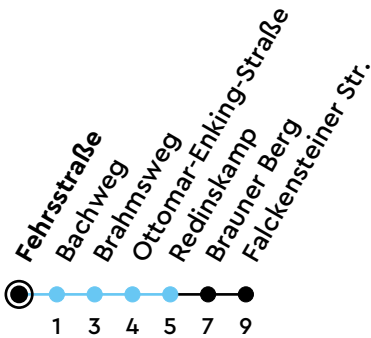

Uhr	Montag - Freitag	Samstag	Sonn-/Feiertag
4			
5	35		
6	20 52	20 50	
7	22 52	20 50	
8	24 52	20 50	
9	22 52	20 52	
10	22 52	22 52	
11	22 52	22 52	
12	24 54	22 52	
13	24 54	22 52	
14	24 54	22 52	
15	24 54	22 52	
16	24 54	22 52	
17	22 52	22 52	
18	22	22	
19			
20			
21			
22			
23			
0			

Bitte beachten Sie die Sonderfahrpläne von Heiligabend bis Neujahr.

Gültig ab 01.01.2025 (ohne Gewähr)

● Kurzstrecke (gilt nicht Mo-Fr 6-9 Uhr)