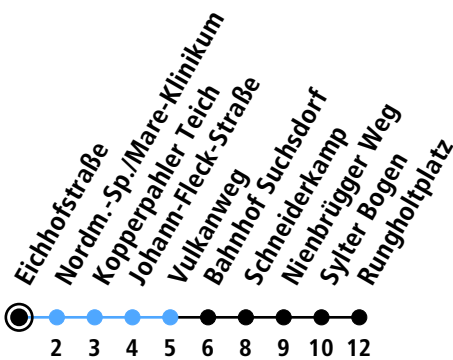

Uhr	Montag - Freitag	Samstag	Sonn-/Feiertag
4			
5	17 47	32	
6	08 26 41 56	32	32
7	11 26 41 56	02 32	02 32
8	11 26 41 56	02 32	02 32
9	11 41	02 41	02 32
10	11 41	11 41	02 32
11	11 41	11 41	02 32
12	11 41	11 41	02 32
13	11 41	11 41	02 32
14	11 26 41 56	11 41	02 32
15	11 26 41 56	11 41	02 32
16	11 26 41 56	11 41	02 32
17	11 26 41 56	11 41	02 32
18	11 26 41 56	11 41	02 32
19	11 26 41 56	11 41	02 32
20	11 32	11 32	02 32
21	02 32	02 32	02 32
22	02 32	02 32	02 32
23	02	02	02
0			

Gültig ab 10.12.2023 (ohne Gewähr)

● Kurzstrecke (gilt nicht Mo-Fr 6-9 Uhr)