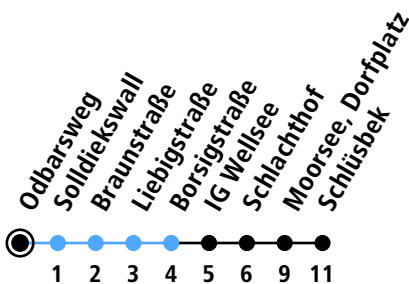

Uhr	Montag - Freitag	Samstag	Sonn-/Feiertag
4			
5	45		
6			
7			
8			
9			
10			
11			
12			
13			
14			
15			
16			
17			
18			
19			
20			
21			
22			
23			
0			

Gültig ab 10.12.2023 (ohne Gewähr)

● Kurzstrecke (gilt nicht Mo-Fr 6-9 Uhr)