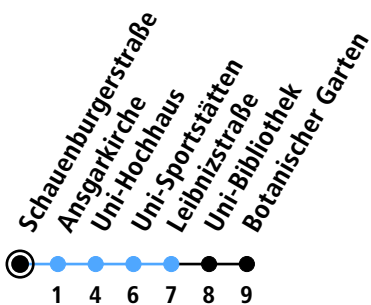

X60

Schauenburgerstraße
Fachhochschule ▶ Hbf ▶ Universität

Uhr	Montag - Freitag	Samstag	Sonn-/Feiertag
4			
5			
6			
7	51 57_A		
8	04_A 11 31 51		
9	11 31 51 57_A		
10	04_A 11 31 51		
11	11 31 51		
12	01_A 11 31 51		
13	11 31 51		
14	11 31 51		
15	11 31 51		
16	11 31 51		
17	11 31 51		
18	11 31 51		
19	11 31 51		
20	11		
21			
22			
23			
0			

Gültig ab 01.09.2024 (ohne Gewähr)

A = Nur während der Vorlesungszeiten

● Kurzstrecke (gilt nicht Mo-Fr 6-9 Uhr)