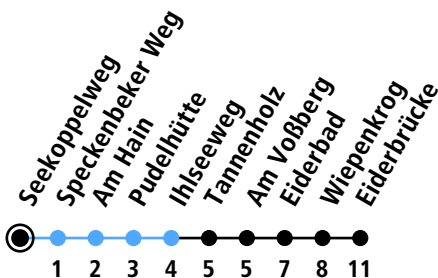

Gültig ab 10.12.2023 (ohne Gewähr)

A = Anruf-Linien-Taxi - min. 30 Min. vor Abfahrt
bestellen: ☎ (0431) 2200-3060

● Kurzstrecke (gilt nicht Mo-Fr 6-9 Uhr)