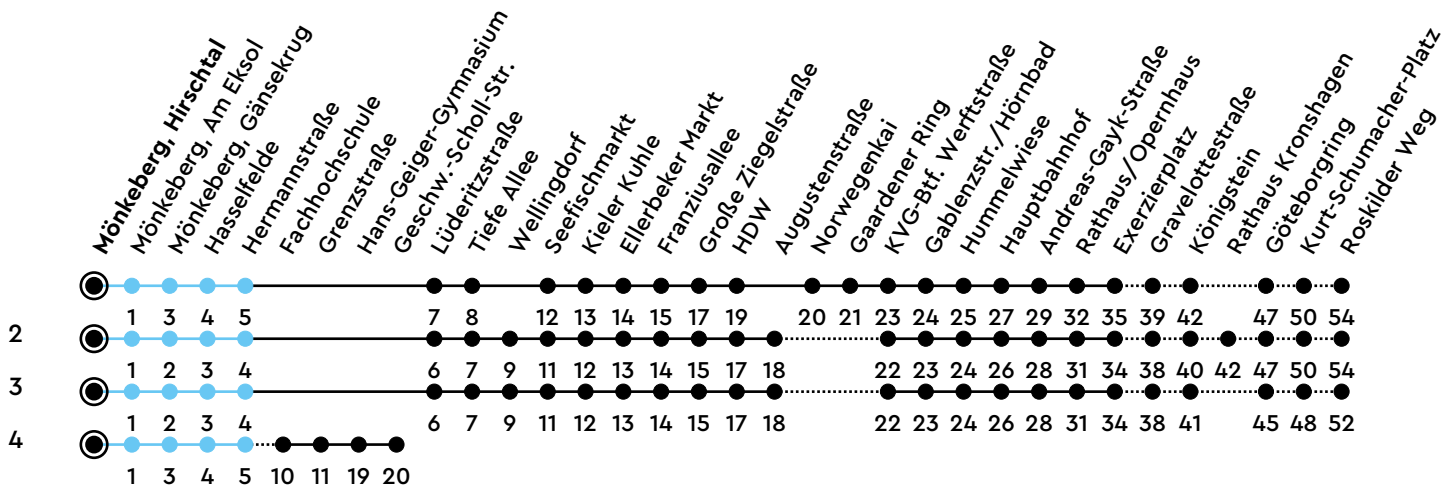

## H Mönkeberg, Hirschtal A Richtung Mettenhof

Uhr	Montag - Freitag	Samstag	Sonn-/Feiertag
4	51	49 <sup>3</sup>	
5	21 52	19 <sup>3</sup> 49 <sup>3</sup>	19 <sup>2</sup>
6	22 46	19 <sup>3</sup> 49 <sup>3</sup>	19 <sup>2</sup> 49 <sup>2</sup>
7	06 11 <sup>4</sup> <sub>A</sub> 25 46	19 <sup>3</sup> 49 <sup>3</sup>	19 <sup>3</sup> 49 <sup>3</sup>
8	06 27 47	21 47	19 <sup>3</sup> 49 <sup>3</sup>
9	17 47	17 47	19 <sup>3</sup> 49 <sup>3</sup>
10	17 46	17 47	19 <sup>3</sup> 49 <sup>3</sup>
11	16 45	17 47	15 <sup>3</sup> 45 <sup>3</sup>
12	15 45	17 47	15 <sup>3</sup> 45 <sup>3</sup>
13	07 22 <sub>B</sub> 27 46	17 47	15 <sup>3</sup> 45 <sup>3</sup>
14	06 26 46	17 47	15 <sup>3</sup> 45 <sup>3</sup>
15	06 25 45	17 47	15 <sup>3</sup> 45 <sup>3</sup>
16	06 27 47	17 47	15 <sup>3</sup> 45 <sup>3</sup>
17	07 27 47	17 47	19 <sup>3</sup> 49 <sup>3</sup>
18	17 47	17 47	19 <sup>3</sup> 49 <sup>3</sup>
19	17 45 <sup>2</sup>	17 49 <sup>2</sup>	19 <sup>2</sup> 49 <sup>2</sup>
20	15 <sup>2</sup> 45 <sup>2</sup>	19 <sup>2</sup> 49 <sup>2</sup>	19 <sup>2</sup> 49 <sup>2</sup>
21	19 <sup>2</sup> 49 <sup>2</sup>	19 <sup>2</sup> 49 <sup>2</sup>	19 <sup>2</sup> 49 <sup>2</sup>
22	19 <sup>2</sup> 49 <sup>2</sup> <sub>C</sub>	19 <sup>2</sup> 49 <sup>2</sup> <sub>C</sub>	19 <sup>2</sup> 49 <sup>2</sup> <sub>C</sub>
23	19 <sup>2</sup> <sub>D</sub>	19 <sup>2</sup> <sub>D</sub>	19 <sup>2</sup> <sub>D</sub>
0			

Bitte beachten Sie die Sonderfahrpläne von Heiligabend bis Neujahr.

Gültig ab 01.01.2025 (ohne Gewähr)

A = Nur an Schultagen

C = Fährt bis Hauptbahnhof

B = Nur an Schultagen; fährt bis Hauptbahnhof

D = Weiter als Linie N14 bis Mettenhof; fährt bis Hauptbahnhof