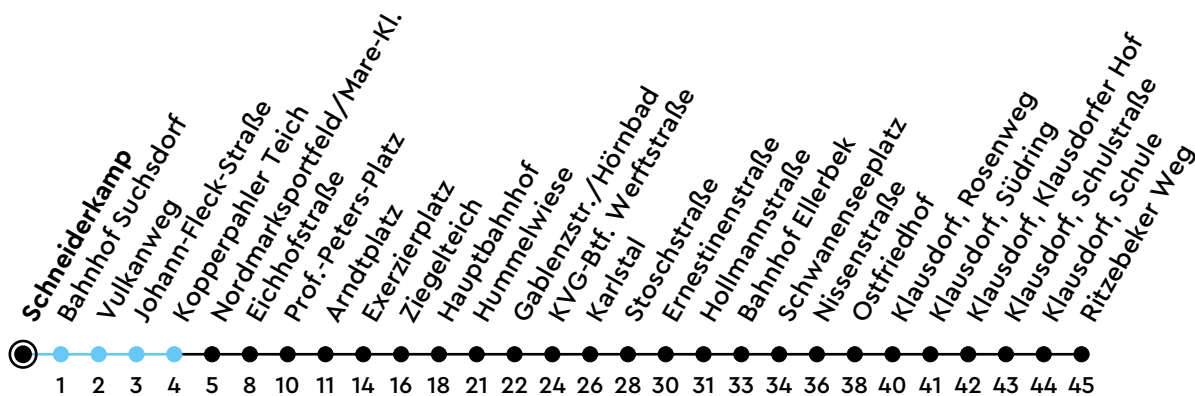

# 22 Schneiderkamp A Richtung Schwentinental

Uhr	Montag - Freitag	Samstag	Sonn-/Feiertag
4			
5	14 41	14 44	44
6	11 41	14 44	44
7	11 41	14 44	44
8	11 41	14 49	14 44
9	19 49	19 49	14 44
10	19 49	19 49	14 44
11	17 47	19 49	14 44
12	17 47	19 49	14 44
13	17 47	19 49	14 44
14	15 40	19 49	14 44
15	10 40	19 49	14 44
16	10 40	19 49	14 44
17	10 40	19 49	14 44
18	11 41	19 49	14 44
19	11 41	19 49	14 44
20	14 44	14 44	14 44
21	14 44	14 44	14 44
22	14 44	14 44	14 44
23	29 <sub>A</sub>	29 <sub>A</sub>	29 <sub>A</sub>
0			

Bitte beachten Sie die Sonderfahrpläne von Heiligabend bis Neujahr.

Gültig ab 01.01.2025 (ohne Gewähr)

A = Weiter als Linie N22 bis Schwentinental; fährt bis Hauptbahnhof

● Kurzstrecke (gilt nicht Mo-Fr 6-9 Uhr)