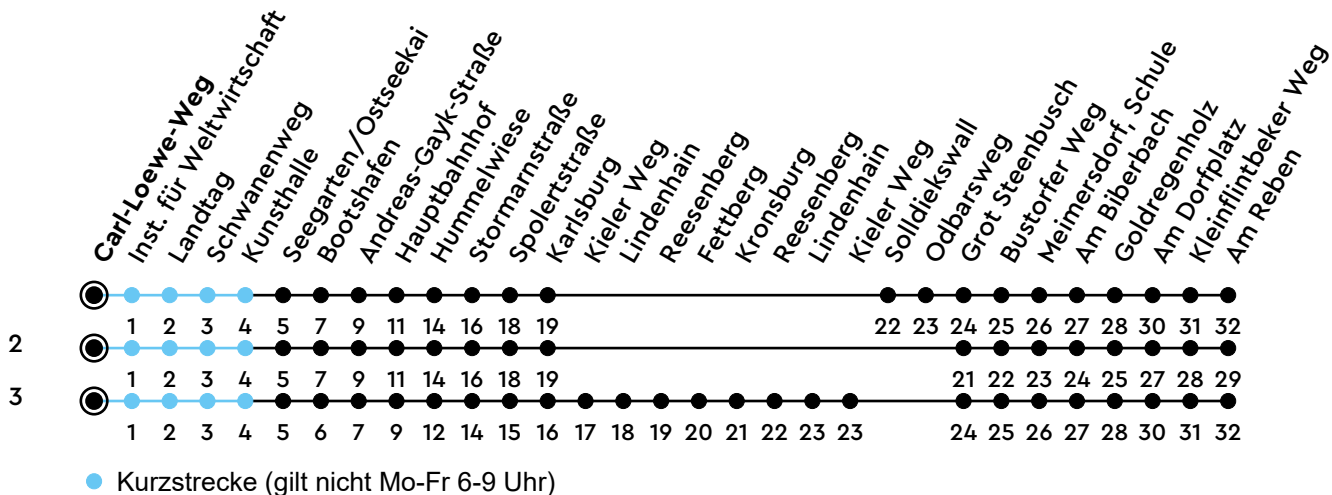

41·42

H Carl-Loewe-Weg A Richtung Meimersdorf

Uhr	Montag - Freitag	Samstag	Sonn-/Feiertag
4			
5	06 ² 47	06 ³ 37	06 ³
6	02 ² 15 30 ² 45	06 ³ 37	06 ³ 36
7	00 ² 15 30 ² 45	06 ³ 37	06 ³ 36
8	00 ² 15 30 ² 45	06 ³ 37	06 ³ 36
9	00 ² 15 30 ² 45	08 ³ 38	06 ³ 36
10	00 ² 15 30 ² 45	08 ³ 38	06 ³ 36
11	00 ² 15 30 ² 45	08 ³ 38	06 ³ 36
12	00 ² 15 30 ² 45	08 ³ 38	06 ³ 34
13	00 ² 15 30 ² 45	08 ³ 38	06 ³ 34
14	00 ² 15 30 ² 45	08 ³ 38	06 ³ 34
15	00 ² 14 30 ² 45	08 ³ 38	06 ³ 34
16	00 ² 15 30 ² 45	08 ³ 38	06 ³ 34
17	00 ² 15 30 ² 45	08 ³ 38	06 ³ 34
18	00 ² 15 30 ² 45	08 ³ 38	06 ³ 36
19	00 ² 15 30 ² 45	08 ³ 38	06 ³ 36
20	06 ³ 36	06 ³ 36	06 ³ 36
21	06 ³ 36	06 ³ 36	06 ³ 36
22	06 ³ 36	06 ³ 36	06 ³ 36
23	06 _A 36 _B	06 _A 36 _B	06 _A 36 _B
0			

Bitte beachten Sie die Sonderfahrpläne von Heiligabend bis Neujahr.

Gültig ab 01.01.2025 (ohne Gewähr)

A = Weiter als Linie N42 bis Meimersdorf; fährt bis Hauptbahnhof
B = Fährt bis Hauptbahnhof

NAH.SH

KVG Kieler Verkehrsgesellschaft mbH
Wertstraße 233-243 · 24143 Kiel
☎ 0431/2203-2203 · www.kvg-kiel.de

ECHTZEIT: