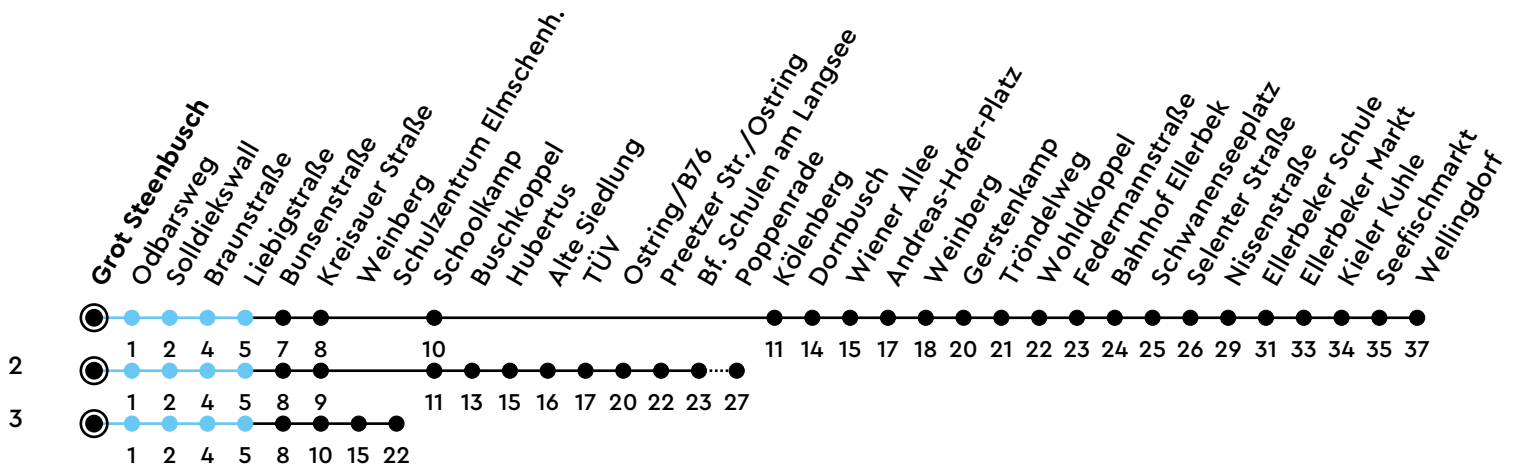

Uhr	Montag - Freitag	Samstag	Sonn-/Feiertag
4			
5			
6	13 53 <sub>A</sub>		
7	08 <sub>B</sub> <sup>2</sup> 11 <sub>C</sub> <sup>3</sup>		
8	13		
9	13		
10	13		
11	13		
12	13		
13	13		
14	13		
15	13		
16	13		
17	13		
18	13		
19	13		
20	12		
21	12		
22			
23			
0			

Bitte beachten Sie die Sonderfahrpläne von Heiligabend bis Neujahr.

Gültig ab 17.02.2025 (ohne Gewähr)

A = Während der Schulferien bis Wellingdorf; fährt bis Toni-Jensen-Schule

B = Linie 45: nur an Schultagen  
C = Nur an Schultagen

● Kurzstrecke (gilt nicht Mo-Fr 6-9 Uhr)